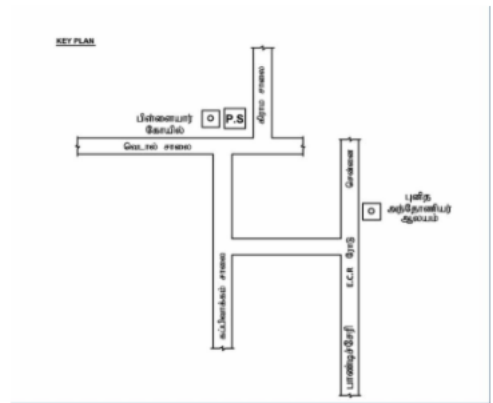

Key MAP View