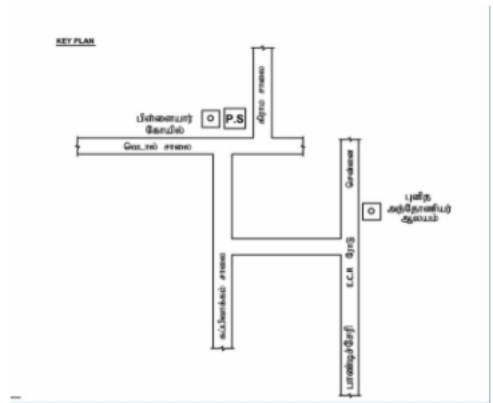

Key MAP View