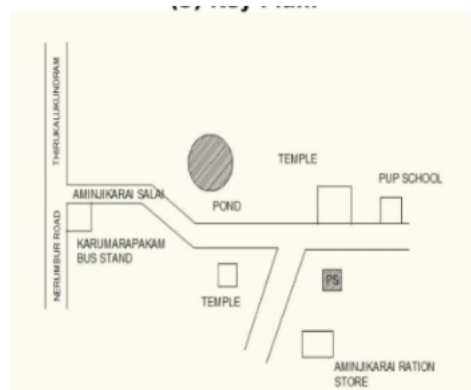

Key MAP View