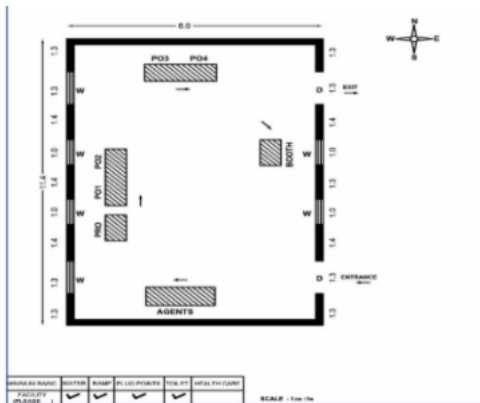

Cad View

Key MAP View