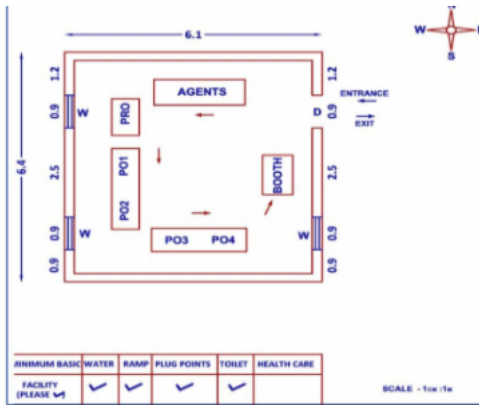

Google Map View

Polling Station Building Front View

Polling Station Front View

Cad View

Key MAP View

1 பெயர் : ராஜலக்ஷ்மி தந்தை பெயர்: துரைசாமி வீட்டு எண் : 00 வயது : 81 பாலினம் : பெண்	IKA1147552 Photo is available	2 பெயர் : வசந்தி தந்தை பெயர்: துரைசாமி வீட்டு எண் : 00 வயது : 50 பாலினம் : பெண்	IKA1147602 Photo is available	3 பெயர் : சுசிலா கணவர் பெயர்: மாரிமுத்து வீட்டு எண் : 0 வயது : 45 பாலினம் : பெண்	FYK1546415 Photo is available
4 பெயர் : முருகதாஸ் தந்தை பெயர்: உட்வாவேல வீட்டு எண் : 00 வயது : 25 பாலினம் : ஆண்	IKA1147560 Photo is available	5 பெயர் : காத்தாய் கணவர் பெயர்: மணிமுத்தூர் வீட்டு எண் : 1 வயது : 75 பாலினம் : பெண்	IKA0904789 Photo is available	6 பெயர் : குட்டியம்மாள் கணவர் பெயர்: வீரராகவன் வீட்டு எண் : 1 வயது : 55 பாலினம் : பெண்	IKA0320267 Photo is available
7 பெயர் : ரத்தினம் தந்தை பெயர்: ஆறுமுகம் வீட்டு எண் : 1 வயது : 48 பாலினம் : ஆண்	IKA2009595 Photo is available	8 பெயர் : செல்வராஜ் தந்தை பெயர்: செங்கழன் வீட்டு எண் : 1 வயது : 46 பாலினம் : ஆண்	IKA0320259 Photo is available	9 பெயர் : அழகுவதி கணவர் பெயர்: செல்வராஜ் வீட்டு எண் : 1 வயது : 44 பாலினம் : பெண்	IKA2029650 Photo is available
10 பெயர் : கருணாகரன் தந்தை பெயர்: கன்னியப்பன் வீட்டு எண் : 1 வயது : 39 பாலினம் : ஆண்	IKA0949982 Photo is available	11 பெயர் : சும்தி கணவர் பெயர்: கருணாகரன் வீட்டு எண் : 01 வயது : 38 பாலினம் : பெண்	IKA1961465 Photo is available	12 பெயர் : டில்லியம்மாள் தந்தை பெயர்: மகாலிங்கம் வீட்டு எண் : 01 வயது : 38 பாலினம் : பெண்	IKA1968031 Photo is available
13 பெயர் : முரளி தந்தை பெயர்: ஆதிமூலம் வீட்டு எண் : 1 வயது : 37 பாலினம் : ஆண்	IKA0600015 Photo is available	14 பெயர் : அன்பரசி கணவர் பெயர்: முனுசாமி வீட்டு எண் : 1 வயது : 36 பாலினம் : பெண்	IKA0705376 Photo is available	15 பெயர் : நதியா கணவர் பெயர்: முரளி வீட்டு எண் : 1 வயது : 36 பாலினம் : பெண்	IKA1019827 Photo is available
16 பெயர் : சதீஷ்குமார் தந்தை பெயர்: மாணிக்கம் வீட்டு எண் : 1 வயது : 35 பாலினம் : ஆண்	IKA0368860 Photo is available	17 பெயர் : லட்சுமணன் தந்தை பெயர்: ஆதிமூலம் வீட்டு எண் : 1 வயது : 35 பாலினம் : ஆண்	IKA0368852 Photo is available	18 பெயர் : பூபாலன் தந்தை பெயர்: நாகப்பன் வீட்டு எண் : 1 வயது : 34 பாலினம் : ஆண்	IKA0368886 Photo is available
19 பெயர் : சந்திரன் தந்தை பெயர்: மணிமுத்து வீட்டு எண் : 1 வயது : 33 பாலினம் : ஆண்	IKA0904839 Photo is available	20 பெயர் : கார்த்திகா கணவர் பெயர்: சந்திரன் வீட்டு எண் : 1 வயது : 33 பாலினம் : பெண்	IKA1070325 Photo is available	21 பெயர் : வரலட்சுமி தந்தை பெயர்: சுந்தரம் வீட்டு எண் : 1 வயது : 32 பாலினம் : பெண்	IKA0408443 Photo is available
22 பெயர் : பலராமன் தந்தை பெயர்: ஆறுமுகம் வீட்டு எண் : 1 வயது : 32 பாலினம் : ஆண்	IKA0408476 Photo is available	23 பெயர் : ரமணா தந்தை பெயர்: மாரியப்பன் வீட்டு எண் : 1 வயது : 28 பாலினம் : பெண்	IKA0904870 Photo is available	24 பெயர் : அனிதா தந்தை பெயர்: துரைசாமி வீட்டு எண் : 1 வயது : 28 பாலினம் : பெண்	IKA1019900 Photo is available
S2 25 பெயர் : பிரித்தி தந்தை பெயர்: மாரிமுத்து வீட்டு எண் : 1 வயது : 27 பாலினம் : பெண்	IKA1019918 Photo is available	26 பெயர் : ஆர்த்தி தந்தை பெயர்: வீரராகவன் வீட்டு எண் : 1 வயது : 27 பாலினம் : பெண்	IKA1941897 Photo is available	27 பெயர் : பிரேம்குமார் தந்தை பெயர்: வெங்கடாசலம் வீட்டு எண் : 1 வயது : 26 பாலினம் : ஆண்	IKA1147651 Photo is available
28 பெயர் : செல்வகுமார் தந்தை பெயர்: சுப்புராயன் வீட்டு எண் : 01 வயது : 25 பாலினம் : ஆண்	IKA1892900 Photo is available	29 பெயர் : பிரேமா தந்தை பெயர்: வெங்கடாசலம் வீட்டு எண் : 1 வயது : 25 பாலினம் : பெண்	IKA1147628 Photo is available	30 பெயர் : நந்திதா தந்தை பெயர்: தனபால் வீட்டு எண் : 1 வயது : 22 பாலினம் : பெண்	IKA2066249 Photo is available