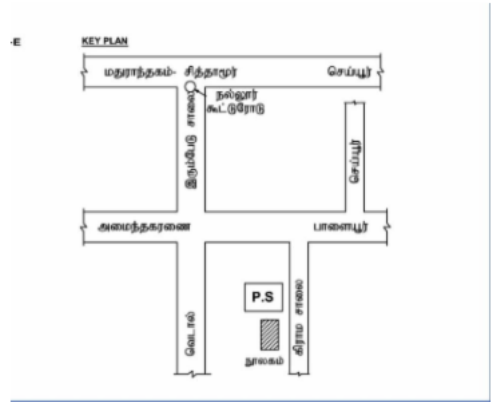

Cad View

Key MAP View