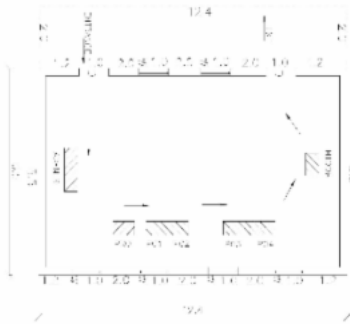

Nazri Naksha

Google Map View

Polling Station Building Front View

Polling Station Front View

Cad View

Key MAP View

1 பெயர் : மோனிசன் தந்தை பெயர்: மனோகரன் வீட்டு எண் : 00 வயது : 28 பாலினம் : ஆண்	IKA1960608 Photo is available	2 பெயர் : லோகநாதன் தந்தை பெயர்: ஆறுமுகம் வீட்டு எண் : 00 வயது : 24 பாலினம் : ஆண்	IKA1917095 Photo is available	3 பெயர் : தரணி தந்தை பெயர்: செல்வராஜ் வீட்டு எண் : 00 வயது : 24 பாலினம் : பெண்	IKA1960657 Photo is available
4 பெயர் : பா நிவேதா தந்தை பெயர்: பாலசுந்தரம் வீட்டு எண் : 0 வயது : 24 பாலினம் : பெண்	IKA1961044 Photo is available	5 பெயர் : மல்லிகா கணவர் பெயர்: ராமகிருஷ்ணன் வீட்டு எண் : 1 வயது : 62 பாலினம் : பெண்	IKA1558402 Photo is available	6 பெயர் : கற்பகம் கணவர் பெயர்: திருநாவுக்கரசு வீட்டு எண் : 1 வயது : 61 பாலினம் : பெண்	FYK1334226 Photo is available
7 பெயர் : ஜெகதா கணவர் பெயர்: மணி வீட்டு எண் : 1 வயது : 57 பாலினம் : பெண்	IKA0543017 Photo is available	8 பெயர் : சதீஷ் தந்தை பெயர்: ராமகிருஷ்ணன் வீட்டு எண் : 1 வயது : 44 பாலினம் : ஆண்	FYK2742443 Photo is available	9 பெயர் : ரமேஷ் தந்தை பெயர்: ராமகிருஷ்ணன் வீட்டு எண் : 1 வயது : 42 பாலினம் : ஆண்	FYK2742450 Photo is available
10 பெயர் : செல்வி கணவர் பெயர்: சிவா வீட்டு எண் : 1 வயது : 42 பாலினம் : பெண்	IKA0596999 Photo is available	11 பெயர் : தனசேகரன் தந்தை பெயர்: அஞ்சலாலை வீட்டு எண் : 1 வயது : 37 பாலினம் : ஆண்	FYK2844140 Photo is available	12 பெயர் : கவிதா கணவர் பெயர்: ராஜேசுக்குமார் வீட்டு எண் : 1 வயது : 37 பாலினம் : பெண்	IKA0924225 Photo is available
13 பெயர் : தேன்மொழி கணவர் பெயர்: தனசேகரன் வீட்டு எண் : 1 வயது : 33 பாலினம் : பெண்	IKA0924217 Photo is available	14 பெயர் : சீதா கணவர் பெயர்: பெருமாள் வீட்டு எண் : 1 வயது : 33 பாலினம் : பெண்	IKA0597005 Photo is available	15 பெயர் : நவீன் தந்தை பெயர்: குமார் வீட்டு எண் : 01 வயது : 24 பாலினம் : ஆண்	IKA1917079 Photo is available
16 பெயர் : விக்கேஷ் தந்தை பெயர்: சேகர் வீட்டு எண் : 1 வயது : 24 பாலினம் : ஆண்	IKA2076883 Photo is available	17 பெயர் : லோமாலதா. பீ தந்தை பெயர்: பரமசிவம் வீட்டு எண் : 1 வயது : 23 பாலினம் : பெண்	IKA2076925 Photo is available	18 பெயர் : அருண் தந்தை பெயர்: குமார் வீட்டு எண் : 1 வயது : 22 பாலினம் : ஆண்	IKA2071082 Photo is available
19 பெயர் : தீபிகா. கே தாயின் பெயர்: ஸ்டீ. கே வீட்டு எண் : 1 வயது : 22 பாலினம் : பெண்	IKA2078483 Photo is available	20 பெயர் : மாரி தந்தை பெயர்: கண்ணன் வீட்டு எண் : 1-4 வயது : 39 பாலினம் : ஆண்	FYK2844066 Photo is available	21 பெயர் : தீபிகா கணவர் பெயர்: லோகநாதன் வீட்டு எண் : 1/26 வயது : 33 பாலினம் : பெண்	IKA2033215 Photo is available
22 பெயர் : காளியம்மாள் கணவர் பெயர்: பெருமாள்சாமி வீட்டு எண் : 1-33 வயது : 63 பாலினம் : பெண்	FYK2844090 Photo is available	23 பெயர் : வனிதா தந்தை பெயர்: பாபு வீட்டு எண் : 1/63 வயது : 26 பாலினம் : பெண்	IKA1119767 Photo is available	24 பெயர் : நாகவல்லி தந்தை பெயர்: பாபு வீட்டு எண் : 1-63 வயது : 25 பாலினம் : பெண்	IKA1873025 Photo is available
25 பெயர் : வீஜயா. ஏம் தந்தை பெயர்: மாரிமுத்து வீட்டு எண் : 2 வயது : 49 பாலினம் : பெண்	IKA2076768 Photo is available	26 பெயர் : மனோஜ் குமார் தந்தை பெயர்: ஏசுமலை வீட்டு எண் : 2 வயது : 22 பாலினம் : ஆண்	IKA2076982 Photo is available	27 பெயர் : சத்தியசீலன் தந்தை பெயர்: முத்து வீட்டு எண் : 2 வயது : 19 பாலினம் : ஆண்	IKA2230662 Photo is available
28 பெயர் : ஏழுமலை தந்தை பெயர்: பெருமாள் வீட்டு எண் : 2-4 வயது : 45 பாலினம் : ஆண்	FYK2844009 Photo is available	29 பெயர் : உமா கணவர் பெயர்: ஏழுமலை வீட்டு எண் : 2-4 வயது : 40 பாலினம் : பெண்	FYK2844017 Photo is available	30 பெயர் : மோகனா கணவர் பெயர்: பழனி வீட்டு எண் : 2-12 வயது : 39 பாலினம் : பெண்	FYK2844124 Photo is available