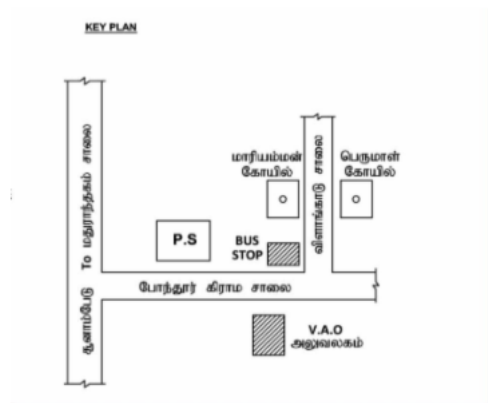

Key MAP View