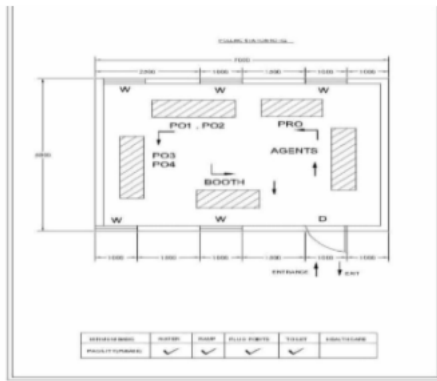

Cad View

Key MAP View