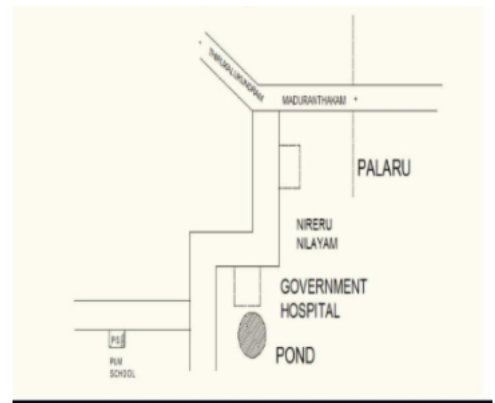

Cad View

Key MAP View