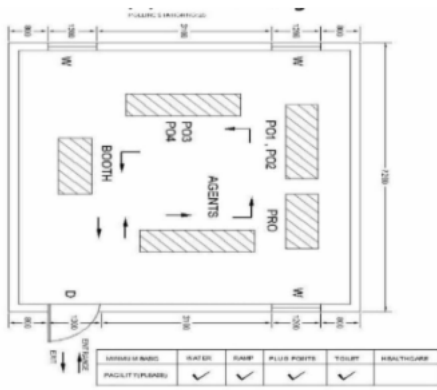

Cad View

Key MAP View