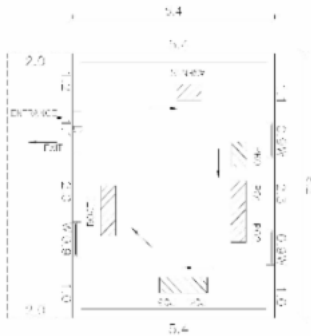

Google Map View

Polling Station Building Front View

Polling Station Front View

Cad View

Key MAP View

சட்டமன்றத் தொகுதியின் எண் மற்றும் பெயர் : 34-செய்யூர் பிரிவு எண் மற்றும் பெயர் 1-நுகும்பல் (ஊ), வார்டு 2 மூன்றாவது குறுக்கு தெரு