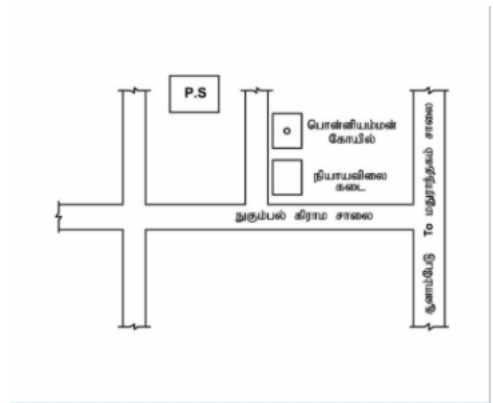

Google Map View

Polling Station Building Front View

Polling Station Front View

Cad View

Key MAP View

சட்டமன்றத் தொகுதியின் எண் மற்றும் பெயர் : 34-செய்யூர் பிரிவு எண் மற்றும் பெயர் 1-நுகும்பல் (ஊ), வார்டு 2 மூன்றாவது குறுக்கு தெரு