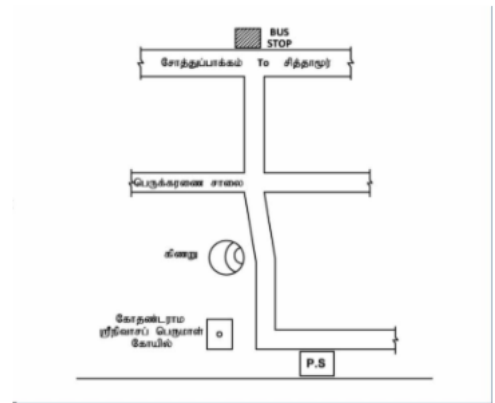

Google Map View

Polling Station Building Front View

Polling Station Front View

Cad View

Key MAP View

சட்டமன்றத் தொகுதியின் எண் மற்றும் பெயர் : 34-செய்யூர்
பிரிவு எண் மற்றும் பெயர் 1-முருந்தகிரி & பேரம்பாக்கம் (ஊ) மற்றும் (வ.கி), வார்டு 1 பேரம்பாக்கம் பெருங்கருணை செல்லும்வழி