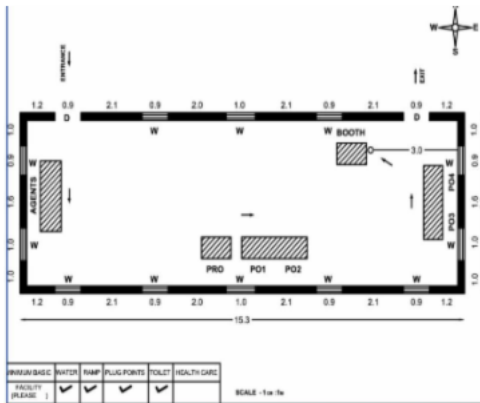

Google Map View

Polling Station Building Front View

Polling Station Front View

Cad View

Key MAP View

சட்டமன்றத் தொகுதியின் எண் மற்றும் பெயர் : 34-செய்யூர்
பிரிவு எண் மற்றும் பெயர் 1-முருந்தகிரி & பேரம்பாக்கம் (ஊ) மற்றும் (வ.கி), வார்டு 1 பேரம்பாக்கம் பெருங்கருணை செல்லும்வழி