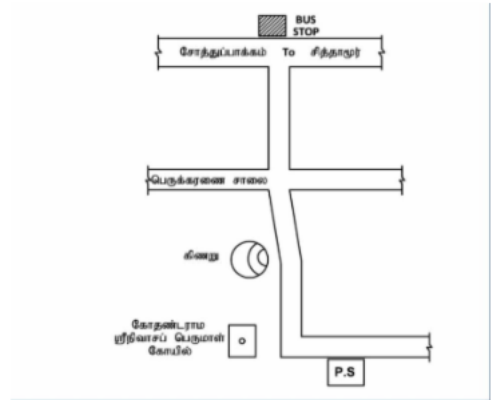

Nazri Naksha

Google Map View

Polling Station Building Front View

Polling Station Front View

Cad View

Key MAP View

சட்டமன்றத் தொகுதியின் எண் மற்றும் பெயர் : 34-செய்யூர்
பிரிவு எண் மற்றும் பெயர் 1-முருந்தகிரி & பேரம்பாக்கம் (ஊ) மற்றும் (வ.கி), வார்டு 1 முருந்தகிரி மாரியம்மன் கோயில் தெரு