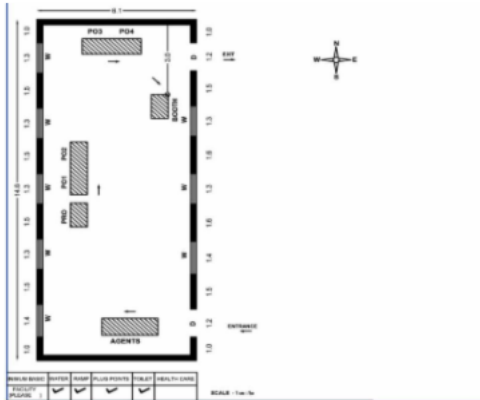

Nazri Naksha

Google Map View

Polling Station Building Front View

Polling Station Front View

Cad View

Key MAP View

சட்டமன்றத் தொகுதியின் எண் மற்றும் பெயர் : 34-செய்யூர்
பிரிவு எண் மற்றும் பெயர் 1-முருந்தகிரி & பேரம்பாக்கம் (ஊ) மற்றும் (வ.கி), வார்டு 1 முருந்தகிரி மாரியம்மன் கோயில் தெரு