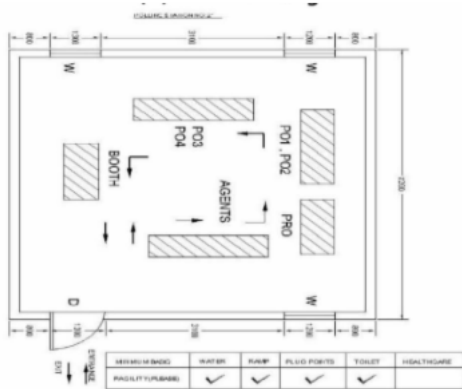

Polling Station Front View

(3) ACTUAL PHOTOGRAPHY POLLING STATION.

(3) ACTUAL PHOTOGRAPHY POLLING STATION.

Cad View

Key MAP View

1 பெயர் : மோகன் தந்தை பெயர்: சினிவாசன் வீட்டு எண் : 1 வயது : 54 பாலினம் : ஆண் Photo is available	IKA0166934	2 பெயர் : சமதி கணவர் பெயர்: தருமசிவம் வீட்டு எண் : 1 வயது : 49 பாலினம் : பெண் Photo is available	IKA0448084	3 பெயர் : சசிகலா கணவர் பெயர்: பார்த்திபன் வீட்டு எண் : 1 வயது : 37 பாலினம் : பெண் Photo is available	IKA0447920
4 பெயர் : பாலன் தந்தை பெயர்: சரோஜா வீட்டு எண் : 1 வயது : 35 பாலினம் : ஆண் Photo is available	IKA0872168	S 5 பெயர் : ஜெய பிரகாஷ் தந்தை பெயர்: ஜெய் வீட்டு எண் : 1 வயது : 33 பாலினம் : ஆண் DELETED	IKA0459644	6 பெயர் : கார்த்திக் தந்தை பெயர்: மோகன் வீட்டு எண் : 1 வயது : 32 பாலினம் : ஆண் Photo is available	IKA0459669
7 பெயர் : ரஞ்சித் தந்தை பெயர்: எழுமலை வீட்டு எண் : 1 வயது : 24 பாலினம் : ஆண் Photo is available	IKA1892314	8 பெயர் : நடராஜன் தந்தை பெயர்: குமாரசாமி வீட்டு எண் : 1-2 வயது : 43 பாலினம் : ஆண் Photo is available	IKA0421032	#2 9 பெயர் : அசோக் நா தந்தை பெயர்: நாகப்பன் வீட்டு எண் : 1-3 வயது : 32 பாலினம் : ஆண் Photo is available	IKA0460303
10 பெயர் : கார்த்திக் தந்தை பெயர்: அழகேசன் வீட்டு எண் : 1-8 வயது : 33 பாலினம் : ஆண் Photo is available	IKA0439836	11 பெயர் : நரேஷ் தந்தை பெயர்: சண்முகம் வீட்டு எண் : 1-11a வயது : 33 பாலினம் : ஆண் Photo is available	IKA0459685	S2 12 பெயர் : சுரேஷ் தந்தை பெயர்: கணேசன் வீட்டு எண் : 1-20 வயது : 32 பாலினம் : ஆண் DELETED 2	IKA0459701
13 பெயர் : மகேஸ்வரி கணவர் பெயர்: ரமேஷ் குமார் வீட்டு எண் : 1-23 வயது : 42 பாலினம் : பெண் Photo is available	IKA0459990	14 பெயர் : ராஜேஷ் தந்தை பெயர்: ரவி வீட்டு எண் : 1-59 வயது : 32 பாலினம் : ஆண் Photo is available	IKA0459719	15 பெயர் : கற்பகம் கணவர் பெயர்: சக்திவேல் வீட்டு எண் : 1-81 வயது : 45 பாலினம் : பெண் Photo is available	IKA0460055
16 பெயர் : தினேஷ்குமார் தந்தை பெயர்: ராமகிருஷ்ணன் வீட்டு எண் : 1-143 வயது : 28 பாலினம் : ஆண் Photo is available	IKA0929315	S2 17 பெயர் : லாவண்யா தந்தை பெயர்: மகேஷ் ஜ வீட்டு எண் : 2 வயது : 31 பாலினம் : பெண் DELETED 2	IKA0459727	18 பெயர் : கார்த்திகேயன் தந்தை பெயர்: கண்ணாயிரம் வீட்டு எண் : 2-21 வயது : 33 பாலினம் : ஆண் Photo is available	IKA0447953
19 பெயர் : தங்கமணி கணவர் பெயர்: தட்சணாமூர்த்தி வீட்டு எண் : 2-26A வயது : 54 பாலினம் : பெண் Photo is available	JJS3683117	20 பெயர் : பார்வதி தந்தை பெயர்: சண்முகம் வீட்டு எண் : 2-26A வயது : 54 பாலினம் : பெண் Photo is available	JJS3683125	21 பெயர் : மகாலட்சுமி கணவர் பெயர்: ராஜேஷ் வீட்டு எண் : 2/50 வயது : 38 பாலினம் : பெண் Photo is available	IKA1058858
22 பெயர் : சிவகுமார் தந்தை பெயர்: முத்து வீட்டு எண் : 2/51 வயது : 41 பாலினம் : ஆண் Photo is available	IKA1167006	23 பெயர் : நிவேதா கணவர் பெயர்: சதீஷ் வீட்டு எண் : 2/78 வயது : 31 பாலினம் : பெண் Photo is available	IKA1968270	24 பெயர் : பிரவீண் தந்தை பெயர்: மதுரை வீட்டு எண் : 2/108 வயது : 27 பாலினம் : ஆண் Photo is available	IKA1088293
25 பெயர் : பிரீத்தி தந்தை பெயர்: மதுரை வீட்டு எண் : 2/108 வயது : 25 பாலினம் : பெண் Photo is available	IKA1892215	26 பெயர் : ஜீவரத்தினம் தந்தை பெயர்: பஞ்சாட்சரம் வீட்டு எண் : 2/115 வயது : 29 பாலினம் : ஆண் Photo is available	IKA1892108	27 பெயர் : இராமசந்திரன் தந்தை பெயர்: தனசேகர் வீட்டு எண் : 2/116 வயது : 25 பாலினம் : ஆண் Photo is available	IKA2003416
28 பெயர் : பூபதி தந்தை பெயர்: ராமக்கிருஷ்ணன் வீட்டு எண் : 2/122 வயது : 27 பாலினம் : ஆண் Photo is available	IKA2003457	29 பெயர் : சாலினி தந்தை பெயர்: சம்பத் வீட்டு எண் : 2/129 வயது : 26 பாலினம் : பெண் Photo is available	IKA1892280	30 பெயர் : சரஸ்வதி தந்தை பெயர்: முருகன் வீட்டு எண் : 2/136 வயது : 24 பாலினம் : பெண் Photo is available	IKA1892231