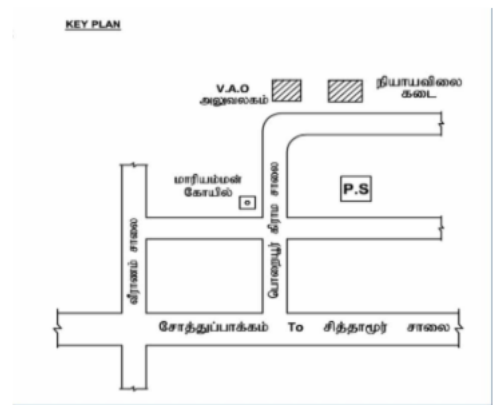

Cad View

Key MAP View