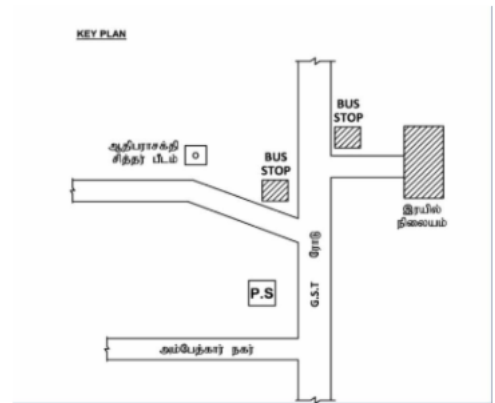

Google Map View

Polling Station Building Front View

Polling Station Front View

Cad View

Key MAP View

சட்டமன்றத் தொகுதியின் எண் மற்றும் பெயர் : 34-செய்யூர் பிரிவு எண் மற்றும் பெயர் 1-மேல்மருவத்தூர்(ஊ) மற்றும் (வ.கி), வார்டு 1 கல்லூரி சாலை