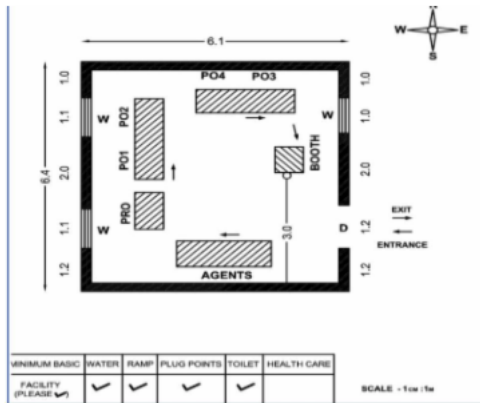

Google Map View

Polling Station Building Front View

Polling Station Front View

Cad View

Key MAP View

சட்டமன்றத் தொகுதியின் எண் மற்றும் பெயர் : 34-செய்யூர் பிரிவு எண் மற்றும் பெயர் 1-மேல்மருவத்தூர்(ஊ) மற்றும் (வ.கி), வார்டு 1 கல்லூரி சாலை