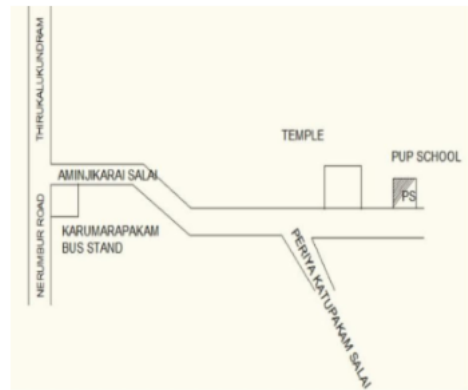

வாக்காளர் பதிவு அலுவலரின்
கையொப்பம்

Nazri Naksha

Google Map View

Polling Station Building Front View

Polling Station Front View

Cad View

Key MAP View

சட்டமன்றத் தொகுதியின் எண் மற்றும் பெயர் : 34-செய்யூர் பிரிவு எண் மற்றும் பெயர் 1-விட்டலாபுரம் (ஊ) மற்றும் (வ.கி), வார்டு 2 எம் ஜி ஆர் நகர்