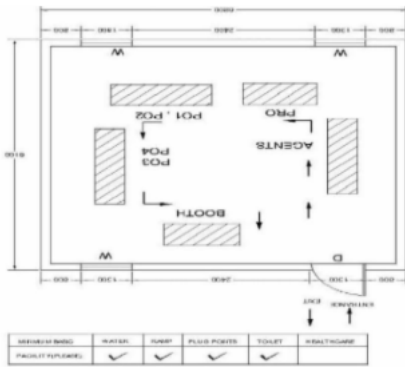

வாக்காளர் பதிவு அலுவலரின்
கையொப்பம்

Nazri Naksha

Google Map View

Polling Station Building Front View

Polling Station Front View

Cad View

Key MAP View

சட்டமன்றத் தொகுதியின் எண் மற்றும் பெயர் : 34-செய்யூர் பிரிவு எண் மற்றும் பெயர் 1-விட்டலாபுரம் (ஊ) மற்றும் (வ.கி), வார்டு 2 எம் ஜி ஆர் நகர்