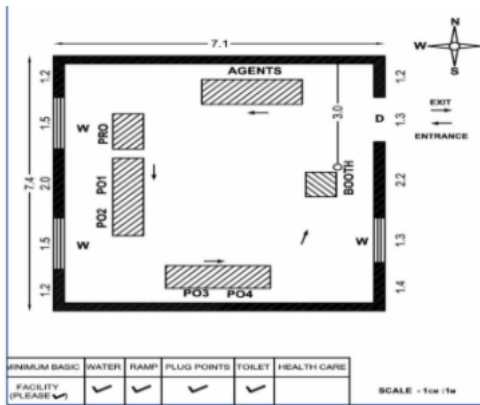

Google Map View

Polling Station Building Front View

Polling Station Front View

Cad View

Key MAP View

சட்டமன்றத் தொகுதியின் எண் மற்றும் பெயர் : 34-செய்யூர்
பிரிவு எண் மற்றும் பெயர் 1-கீழ்மருவத்தூர் (ஊ) மற்றும் (வ.கி), வார்டு 1 கீழ்மருவத்தூர் செல்லும் சாலை