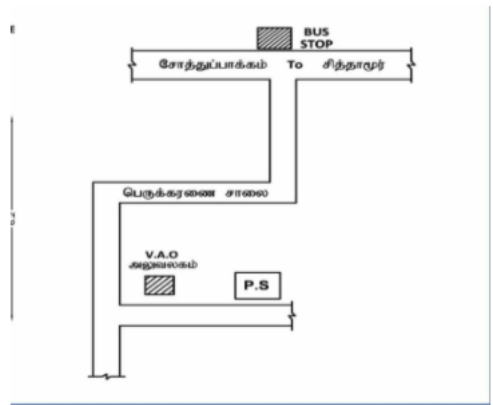

Cad View

Key MAP View