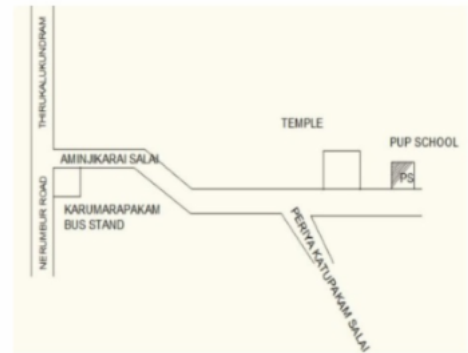

Key MAP View