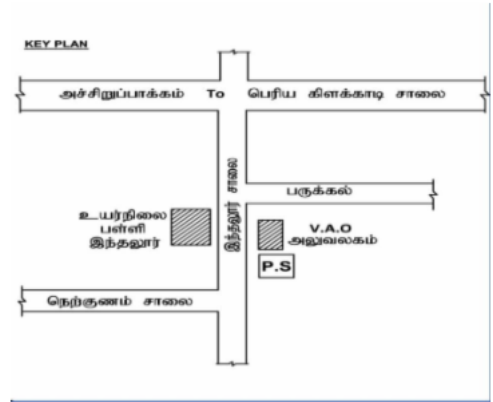

Cad View

Key MAP View