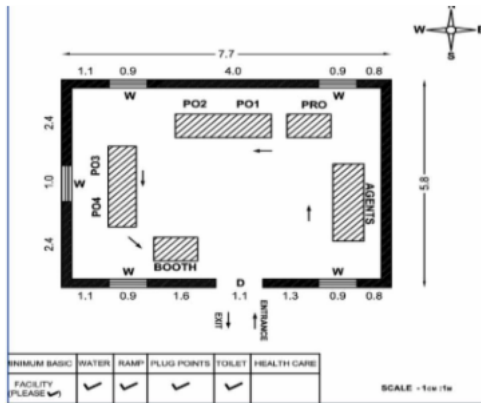

Google Map View

Polling Station Building Front View

Polling Station Front View

Cad View

Key MAP View

1 பெயர் : கருணாகரன் தந்தை பெயர்: முத்து வீட்டு எண் : 1 வயது : 51 பாலினம் : ஆண்	IKA1056993 Photo is available	2 பெயர் : அஞ்சலி கணவர் பெயர்: பழனி வீட்டு எண் : 1 வயது : 45 பாலினம் : பெண்	IKA0862417 Photo is available	# 3 பெயர் : மோனிஷா தேவி தந்தை பெயர்: கருணாகரன் வீட்டு எண் : எண் 8 வயது : 28 பாலினம் : பெண்	IKA1057041 Photo is available
4 பெயர் : ஜெயபிரகாஷ் தந்தை பெயர்: கருணாகரன் வீட்டு எண் : 1 வயது : 24 பாலினம் : ஆண்	IKA1940568 Photo is available	5 பெயர் : துளசி ராமன் தந்தை பெயர்: ஹரிகிருஷ்ணன் வீட்டு எண் : 1/20 வயது : 30 பாலினம் : ஆண்	IKA0975086 Photo is available	6 பெயர் : அர்ச்சுனன் தந்தை பெயர்: கோபால் வீட்டு எண் : 2 வயது : 59 பாலினம் : ஆண்	IKA1601061 Photo is available
7 பெயர் : மலர் கணவர் பெயர்: அர்ச்சுனன் வீட்டு எண் : 2 வயது : 57 பாலினம் : பெண்	IKA1601079 Photo is available	8 பெயர் : ராஜதுரை தந்தை பெயர்: அர்ச்சுனன் வீட்டு எண் : 2 வயது : 36 பாலினம் : ஆண்	IKA0220145 Photo is available	9 பெயர் : தர்மதுரை தந்தை பெயர்: அர்ச்சுனன் வீட்டு எண் : 2 வயது : 34 பாலினம் : ஆண்	IKA0221176 Photo is available
10 பெயர் : பிரவீன்குமார் தந்தை பெயர்: லோகனாதன் வீட்டு எண் : 2 வயது : 29 பாலினம் : ஆண்	IKA0834754 Photo is available	11 பெயர் : பாணு தந்தை பெயர்: அர்ஜுனன் வீட்டு எண் : 02 வயது : 29 பாலினம் : பெண்	IKA1907401 Photo is available	12 பெயர் : சந்தியா தந்தை பெயர்: சின்னதுரை வீட்டு எண் : 2 வயது : 26 பாலினம் : பெண்	IKA2032431 Photo is available
13 பெயர் : கோமலா தந்தை பெயர்: தர்மா வீட்டு எண் : 2 வயது : 25 பாலினம் : பெண்	IKA1906973 Photo is available	14 பெயர் : மணி தந்தை பெயர்: ஆறுமுகம் வீட்டு எண் : 3 வயது : 68 பாலினம் : ஆண்	IKA0531376 Photo is available	15 பெயர் : அஞ்சலாலை கணவர் பெயர்: மன்னாங்கட்டி வீட்டு எண் : 3 வயது : 65 பாலினம் : பெண்	IKA1601087 Photo is available
16 பெயர் : தேவி தந்தை பெயர்: அமாவாசையான் வீட்டு எண் : 3 வயது : 48 பாலினம் : பெண்	FYK1632504 Photo is available	17 பெயர் : லக்ஷ்மி கணவர் பெயர்: தசரதன் வீட்டு எண் : 3 வயது : 31 பாலினம் : பெண்	IKA2032498 Photo is available	18 பெயர் : சந்தோஷ்குமார் தந்தை பெயர்: சந்திரசேகர் வீட்டு எண் : 03 வயது : 28 பாலினம் : ஆண்	IKA0963090 Photo is available
19 பெயர் : தீபா கணவர் பெயர்: பாஸ்கரன் வீட்டு எண் : 4 வயது : 31 பாலினம் : பெண்	IKA1907005 Photo is available	20 பெயர் : அஞ்சலட்சுமி கணவர் பெயர்: மாரி வீட்டு எண் : 6 வயது : 39 பாலினம் : பெண்	IKA0719773 Photo is available	21 பெயர் : பிரதாப் தந்தை பெயர்: கணபதி வீட்டு எண் : 7 வயது : 29 பாலினம் : ஆண்	IKA2032456 Photo is available
22 பெயர் : செளமியா தந்தை பெயர்: கணபதி வீட்டு எண் : 7 வயது : 24 பாலினம் : பெண்	IKA2032522 Photo is available	23 பெயர் : சீதா தந்தை பெயர்: ரமேஷ் வீட்டு எண் : 7 வயது : 21 பாலினம் : பெண்	IKA2127199 Photo is available	24 பெயர் : செல்வி கணவர் பெயர்: முருகேசன் வீட்டு எண் : 8 வயது : 50 பாலினம் : பெண்	IKA2166700 Photo is available
25 பெயர் : வேங்கை தந்தை பெயர்: அய்யனார் வீட்டு எண் : 8 வயது : 29 பாலினம் : ஆண்	IKA0862367 Photo is available	26 பெயர் : ராதா தந்தை பெயர்: சின்னதுரை வீட்டு எண் : 8 வயது : 26 பாலினம் : பெண்	IKA1909373 Photo is available	27 பெயர் : முருகன் தந்தை பெயர்: சின்னதம்பி வீட்டு எண் : 9 வயது : 41 பாலினம் : ஆண்	FYK2083053 Photo is available
28 பெயர் : வேல்விழி கணவர் பெயர்: முருகன் வீட்டு எண் : 9 வயது : 39 பாலினம் : பெண்	IKA0221150 Photo is available	29 பெயர் : சங்கீதா கணவர் பெயர்: விஜயகுமார் வீட்டு எண் : 10 வயது : 37 பாலினம் : பெண்	IKA2046860 Photo is available	30 பெயர் : முத்துலிங்கம் ஐ தந்தை பெயர்: ஐயனன் வீட்டு எண் : 16 வயது : 55 பாலினம் : ஆண்	IKA1906882 Photo is available