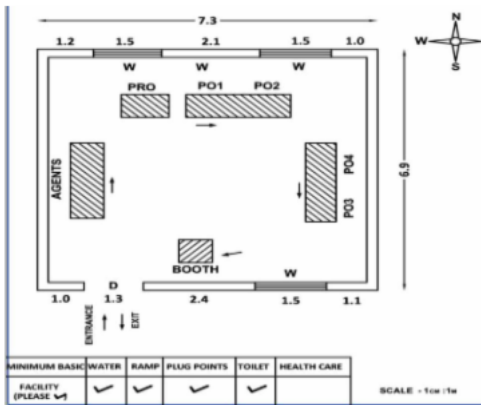

Cad View

Key MAP View