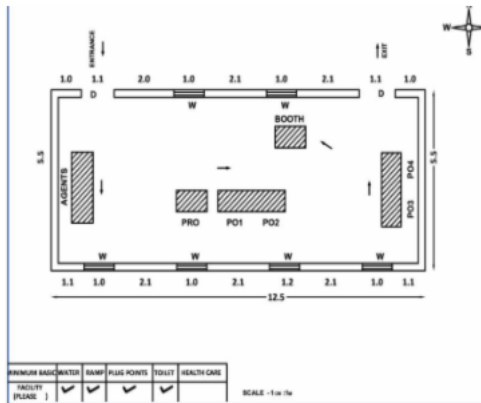

Cad View

Key MAP View