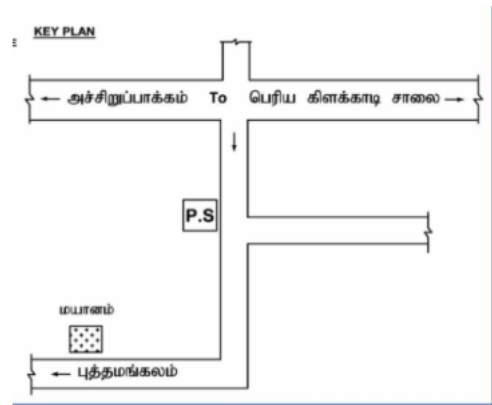

Key MAP View