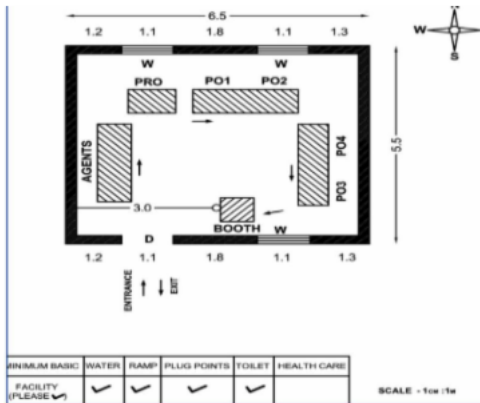

வாக்காளர் பதிவு அலுவலரின்
கையொப்பம்

Nazri Naksha

Google Map View

Polling Station Building Front View

Polling Station Front View

Cad View

Key MAP View

| | | | | | |
|---|------------|---|------------|---|------------|
| 1 பெயர் : விக்னேஷ் தந்தை பெயர்: வேணுகோபால் வீட்டு எண் : 0 வயது : 23 பாலினம் : ஆண் Photo is available | IKA2055481 | 2 பெயர் : சீனுவாசன் தந்தை பெயர்: தாண்டவராயன் வீட்டு எண் : 1 வயது : 62 பாலினம் : ஆண் Photo is available | IKA1801158 | 3 பெயர் : துரைபாபு தந்தை பெயர்: பொன்னுசாமி வீட்டு எண் : 1 வயது : 59 பாலினம் : ஆண் Photo is available | IKA0451211 |
| 4 பெயர் : பஞ்சலட்சுமி கணவர் பெயர்: சீனுவாசன் வீட்டு எண் : 1 வயது : 55 பாலினம் : பெண் Photo is available | IKA1801166 | 5 பெயர் : ஜோதி கணவர் பெயர்: சதீஷ் வீட்டு எண் : 1 வயது : 40 பாலினம் : பெண் Photo is available | IKA0445601 | 6 பெயர் : புஷ்பலிங்கம் தந்தை பெயர்: நந்தகோபால் வீட்டு எண் : 1 வயது : 38 பாலினம் : ஆண் Photo is available | IKA0445528 |
| 7 பெயர் : ஞானவேலு தந்தை பெயர்: சீனுவாசன் வீட்டு எண் : 1 வயது : 38 பாலினம் : ஆண் Photo is available | IKA0445494 | 8 பெயர் : ராஜேந்திரன் தந்தை பெயர்: செந்தில் வீட்டு எண் : 1 வயது : 36 பாலினம் : ஆண் Photo is available | IKA0445551 | 9 பெயர் : துலுக்காணம் கணவர் பெயர்: மணி வீட்டு எண் : 1 வயது : 33 பாலினம் : பெண் Photo is available | IKA0985804 |
| 10 பெயர் : மஞ்சளா கணவர் பெயர்: ஞானவேல் வீட்டு எண் : 1 வயது : 31 பாலினம் : பெண் Photo is available | IKA0985812 | 11 பெயர் : பாக்கியலட்சுமி கணவர் பெயர்: சுந்தரமூர்த்தி வீட்டு எண் : 2 வயது : 47 பாலினம் : பெண் Photo is available | IKA0148577 | 12 பெயர் : திலகவதி கணவர் பெயர்: காளியப்பன் வீட்டு எண் : 2-43 வயது : 44 பாலினம் : பெண் Photo is available | FYK2808673 |
| 13 பெயர் : கீதா கணவர் பெயர்: தருமன் வீட்டு எண் : 2-44 வயது : 43 பாலினம் : பெண் Photo is available | FYK2808665 | 14 பெயர் : செந்தில் தந்தை பெயர்: ராமலிங்கம் வீட்டு எண் : 2-68 வயது : 39 பாலினம் : ஆண் Photo is available | FYK2808657 | 15 பெயர் : அமர்தலிங்கம் தந்தை பெயர்: நந்தகோபால் வீட்டு எண் : 2-69 வயது : 38 பாலினம் : ஆண் Photo is available | FYK2808590 |
| 16 பெயர் : புவனேஸ்வரி கணவர் பெயர்: விவேகானந்தன் வீட்டு எண் : 2-133 வயது : 42 பாலினம் : பெண் Photo is available | IKA0339671 | 17 பெயர் : சண்முகம் தந்தை பெயர்: மயிலானந்தன் வீட்டு எண் : 3 வயது : 70 பாலினம் : ஆண் Photo is available | IKA1801174 | 18 பெயர் : சாந்தா கணவர் பெயர்: சண்முகம் வீட்டு எண் : 3 வயது : 64 பாலினம் : பெண் Photo is available | IKA1801182 |
| 19 பெயர் : மகேஸ் கணவர் பெயர்: வசந்த் வீட்டு எண் : 3 வயது : 47 பாலினம் : பெண் Photo is available | FYK2843308 | 20 பெயர் : பான்டியன் தந்தை பெயர்: மாரிமுத்து வீட்டு எண் : 3 வயது : 37 பாலினம் : ஆண் Photo is available | FYK2843316 | 21 பெயர் : ஏழுமலை தந்தை பெயர்: முனுசாமி வீட்டு எண் : 4 வயது : 55 பாலினம் : ஆண் Photo is available | IKA1801190 |
| 22 பெயர் : சந்திரா தந்தை பெயர்: சத்தியாஏழுமலை வீட்டு எண் : 4 வயது : 51 பாலினம் : பெண் Photo is available | IKA1801208 | 23 பெயர் : சர்மா தந்தை பெயர்: சக்திவேல் வீட்டு எண் : 04 வயது : 22 பாலினம் : ஆண் Photo is available | IKA2056133 | 24 பெயர் : எட்டியப்பன் தந்தை பெயர்: முனுசாமி வீட்டு எண் : 5 வயது : 52 பாலினம் : ஆண் Photo is available | IKA1801224 |
| 25 பெயர் : வெண்ணிலா கணவர் பெயர்: எட்டியப்பன் வீட்டு எண் : 5 வயது : 48 பாலினம் : பெண் Photo is available | FYK1366913 | 26 பெயர் : முருகேசன் தந்தை பெயர்: எல்லப்பன் வீட்டு எண் : 6 வயது : 42 பாலினம் : ஆண் Photo is available | FYK2808582 | 27 பெயர் : செல்வம் தந்தை பெயர்: எட்டியான் வீட்டு எண் : 06 வயது : 23 பாலினம் : ஆண் Photo is available | IKA2055630 |
| 28 பெயர் : தினேஷ் தந்தை பெயர்: கோவிந்தன் வீட்டு எண் : 06 வயது : 22 பாலினம் : ஆண் Photo is available | IKA2056109 | 29 பெயர் : யுவராணி தந்தை பெயர்: ஆறுமுகம் வீட்டு எண் : 6 வயது : 20 பாலினம் : பெண் Photo is available | IKA2140168 | 30 பெயர் : சுபபுரீ சு தந்தை பெயர்: சுந்தரமூர்த்தி வீட்டு எண் : 6 வயது : 20 பாலினம் : பெண் Photo is available | IKA2187821 |