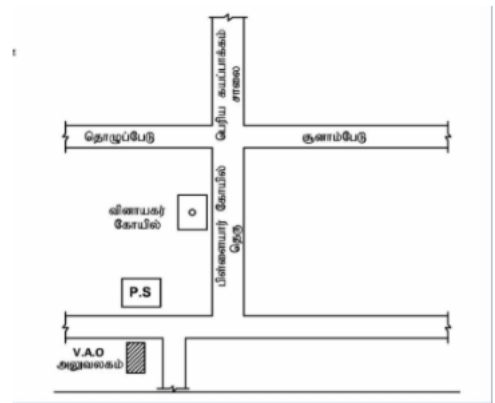

Google Map View

Polling Station Building Front View

Polling Station Front View

Cad View

Key MAP View

சட்டமன்றத் தொகுதியின் எண் மற்றும் பெயர் : 34-செய்யூர் பிரிவு எண் மற்றும் பெயர் 1-சிறுமைலூர் (ஊ), வார்டு 4 வெண்மாலகரம் 1வது தெரு