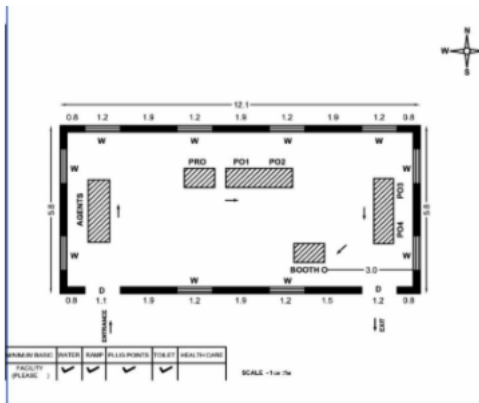

Google Map View

Polling Station Building Front View

Polling Station Front View

Cad View

Key MAP View

சட்டமன்றத் தொகுதியின் எண் மற்றும் பெயர் : 34-செய்யூர் பிரிவு எண் மற்றும் பெயர் 1-சிறுமைலூர் (ஊ), வார்டு 4 வெண்மாலகரம் 1வது தெரு