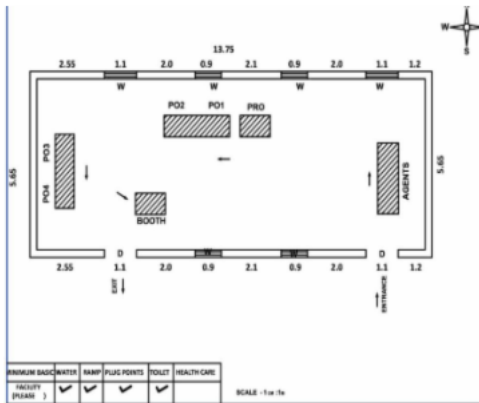

வாக்காளர் பதிவு அலுவலரின்
கையொப்பம்

Nazri Naksha

Google Map View

Polling Station Building Front View

Polling Station Front View

Cad View

Key MAP View

| | | | | | |
|--|------------|--|------------|---|------------|
| 1 பெயர் : குலசேகரன் தந்தை பெயர்: ஜெகதீசன் வீட்டு எண் : 1 வயது : 48 பாலினம் : ஆண் Photo is available | IKA1029461 | 2 பெயர் : கண்ணம்மா கணவர் பெயர்: வெங்கடேசன் வீட்டு எண் : 1 வயது : 48 பாலினம் : பெண் Photo is available | IKA0782912 | 3 பெயர் : முருவம்மாள் கணவர் பெயர்: வீரப்பன் வீட்டு எண் : 1 வயது : 36 பாலினம் : பெண் Photo is available | IKA0838045 |
| 4 பெயர் : திவ்யா கணவர் பெயர்: குலசேகரன் வீட்டு எண் : 1 வயது : 35 பாலினம் : பெண் Photo is available | IKA1029479 | 5 பெயர் : ஆதிகேசவன் தந்தை பெயர்: பொன்னுசாமி வீட்டு எண் : 1 வயது : 31 பாலினம் : ஆண் Photo is available | IKA0838011 | 6 பெயர் : பாலாஜி தந்தை பெயர்: துரைபாபு வீட்டு எண் : 1 வயது : 29 பாலினம் : ஆண் Photo is available | IKA0915686 |
| 7 பெயர் : தீபிகா தந்தை பெயர்: செல்வம் வீட்டு எண் : 1 வயது : 26 பாலினம் : பெண் Photo is available | IKA1073493 | 8 பெயர் : சிகா தந்தை பெயர்: ராஜிபாபு வீட்டு எண் : 01 வயது : 25 பாலினம் : ஆண் Photo is available | IKA1130343 | 9 பெயர் : கன்னியப்பன் தந்தை பெயர்: குமார் வீட்டு எண் : 1 வயது : 25 பாலினம் : ஆண் Photo is available | IKA2045417 |
| 10 பெயர் : சந்தியா தந்தை பெயர்: சங்கர் வீட்டு எண் : 1 வயது : 25 பாலினம் : பெண் Photo is available | IKA2092435 | 11 பெயர் : பிரபாகரன் தந்தை பெயர்: சந்திரன் வீட்டு எண் : 2 வயது : 29 பாலினம் : ஆண் Photo is available | IKA2063428 | 12 பெயர் : சும்தி கணவர் பெயர்: சதீஷ் குமார் வீட்டு எண் : 2 வயது : 27 பாலினம் : பெண் Photo is available | IKA2065399 |
| 13 பெயர் : சத்யா கணவர் பெயர்: அய்யனாரப்பன் வீட்டு எண் : 3 வயது : 32 பாலினம் : பெண் Photo is available | IKA1936228 | 14 பெயர் : ஷர்மிளா தந்தை பெயர்: பாலசுந்தரம் வீட்டு எண் : 3 வயது : 27 பாலினம் : பெண் Photo is available | IKA1073477 | 15 பெயர் : சங்கர் தந்தை பெயர்: தங்கராஜ் வீட்டு எண் : 4 வயது : 48 பாலினம் : ஆண் Photo is available | IKA1850361 |
| 16 பெயர் : கலைவாணி கணவர் பெயர்: சங்கர் வீட்டு எண் : 4 வயது : 46 பாலினம் : பெண் Photo is available | IKA0103580 | 17 பெயர் : மயில்கண்ணன் தந்தை பெயர்: தங்கராஜ் வீட்டு எண் : 4 வயது : 43 பாலினம் : ஆண் Photo is available | FYK2066017 | 18 பெயர் : பிரபாகரன் தாயின் பெயர்: நாவம்மாள் வீட்டு எண் : 04 வயது : 26 பாலினம் : ஆண் Photo is available | IKA1130368 |
| 19 பெயர் : பிரதிஷா தந்தை பெயர்: சங்கர் வீட்டு எண் : 4 வயது : 22 பாலினம் : பெண் Photo is available | IKA2046985 | 20 பெயர் : சரோஜா கணவர் பெயர்: தங்கராஜ் வீட்டு எண் : 5 வயது : 71 பாலினம் : பெண் Photo is available | IKA1850387 | 21 பெயர் : முருகன் தாயின் பெயர்: காளியம்மாள் வீட்டு எண் : 5 வயது : 35 பாலினம் : ஆண் Photo is available | IKA0228510 |
| 22 பெயர் : பிரியா தந்தை பெயர்: மோகன்ராஜ் வீட்டு எண் : 05 வயது : 25 பாலினம் : பெண் Photo is available | IKA1940469 | 23 பெயர் : சுந்தரமூர்த்தி தந்தை பெயர்: பெருமாள் வீட்டு எண் : 6 வயது : 65 பாலினம் : ஆண் Photo is available | IKA1850395 | #2 24 பெயர் : தேவேந்திரன் ஸ் தந்தை பெயர்: சுந்தரமூர்த்தி வீட்டு எண் : 6 வயது : 42 பாலினம் : ஆண் Photo is available | FYK2780906 |
| 25 பெயர் : அகிலா கணவர் பெயர்: தேவேந்திரன் வீட்டு எண் : 6 வயது : 32 பாலினம் : பெண் Photo is available | IKA1029495 | 26 பெயர் : செல்லமுத்து தந்தை பெயர்: பெருமாள் வீட்டு எண் : 7 வயது : 71 பாலினம் : ஆண் Photo is available | IKA1850403 | 27 பெயர் : அண்ணப்பூரணி கணவர் பெயர்: செல்லமுத்து வீட்டு எண் : 7 வயது : 66 பாலினம் : பெண் Photo is available | IKA1850411 |
| 28 பெயர் : மாரி தந்தை பெயர்: பொன்னுசாமி வீட்டு எண் : 7 வயது : 62 பாலினம் : ஆண் Photo is available | IKA1850429 | 29 பெயர் : சுகன்யா தந்தை பெயர்: மாரி வீட்டு எண் : 7 வயது : 30 பாலினம் : பெண் Photo is available | IKA0915652 | 30 பெயர் : அபிநயா தந்தை பெயர்: தனஞ்செழியன் வீட்டு எண் : 07 வயது : 22 பாலினம் : பெண் Photo is available | IKA2059798 |