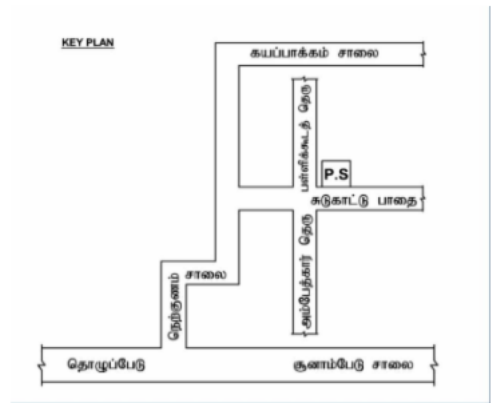

Key MAP View