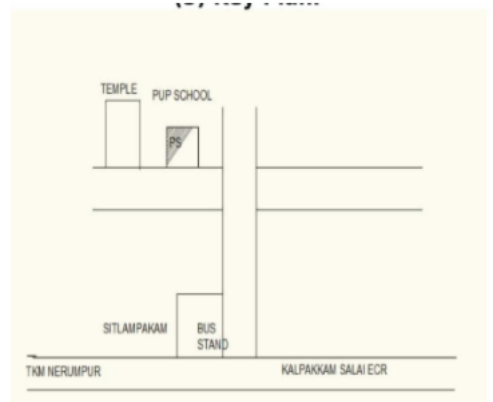

Key MAP View