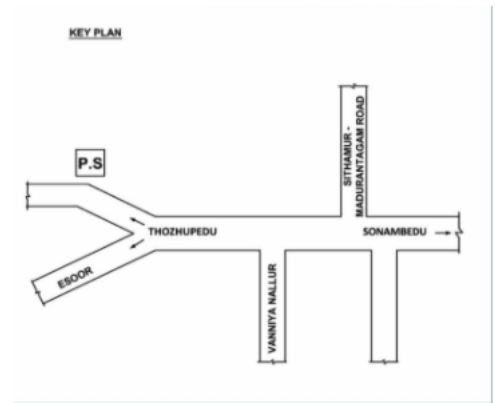

Cad View

Key MAP View