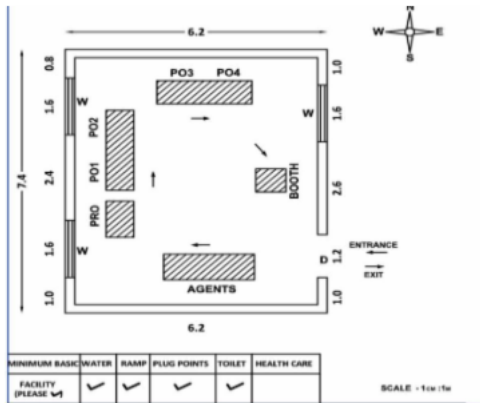

Google Map View

Polling Station Building Front View

Polling Station Front View

Cad View

Key MAP View

1 பெயர் : சித்ரா கணவர் பெயர் : சந்திரசேகர் வீட்டு எண் : 00 வயது : 34 பாலினம் : பெண்	IKA1893403 Photo is available	2 பெயர் : ருபலிங்கம் இதரர் பெயர் : லோகநாதன் வீட்டு எண் : 00 வயது : 26 பாலினம் : ஆண்	IKA1902998 Photo is available	3 பெயர் : சுபாஷ் சந்திர போஸ் இதரர் பெயர் : எழுமலை வீட்டு எண் : 00 வயது : 26 பாலினம் : ஆண்	IKA1889005 Photo is available
4 பெயர் : பாலாஜி தந்தை பெயர் : சிவா வீட்டு எண் : 00 வயது : 24 பாலினம் : ஆண்	IKA1893460 Photo is available	5 பெயர் : சந்துரு தந்தை பெயர் : கலைவாணன் வீட்டு எண் : 00 வயது : 24 பாலினம் : ஆண்	IKA1893429 Photo is available	6 பெயர் : லோகேஷ்வரி இதரர் பெயர் : துரைபாபு வீட்டு எண் : 00 வயது : 24 பாலினம் : பெண்	IKA1893502 Photo is available
7 பெயர் : சங்கீதா தந்தை பெயர் : சீனு வீட்டு எண் : 00 வயது : 23 பாலினம் : பெண்	IKA1947985 Photo is available	8 பெயர் : சிவா தந்தை பெயர் : சுப்பராயன் வீட்டு எண் : 1 வயது : 59 பாலினம் : ஆண்	IKA1855519 Photo is available	9 பெயர் : ரத்தினம் கணவர் பெயர் : ஸ்டீந்வாலஸ் வீட்டு எண் : 1 வயது : 44 பாலினம் : பெண்	IKA2013878 Photo is available
10 பெயர் : கஸ்தூரி கணவர் பெயர் : சீனிவாசன் வீட்டு எண் : 1 வயது : 40 பாலினம் : பெண்	IKA1130665 Photo is available	11 பெயர் : அரிதாஸ் தந்தை பெயர் : சுப்பிரமணி வீட்டு எண் : 1 வயது : 39 பாலினம் : ஆண்	IKA0838391 Photo is available	# 12 பெயர் : மதன்குமார் தந்தை பெயர் : பாரிவள்ளல் வீட்டு எண் : 1 வயது : 23 பாலினம் : ஆண்	IKA1946946 Photo is available
13 பெயர் : பிரசாந்த் தந்தை பெயர் : மாணிக்கம் வீட்டு எண் : 1/12 வயது : 26 பாலினம் : ஆண்	IKA1948868 Photo is available	14 பெயர் : பிரிதிதா தந்தை பெயர் : செல்வராஜ் வீட்டு எண் : 1/37 வயது : 23 பாலினம் : பெண்	IKA1947860 Photo is available	S2 15 பெயர் : கௌசல்யா தந்தை பெயர் : சிவப்பிரகாசம் வீட்டு எண் : 1/38 வயது : 23 பாலினம் : பெண்	IKA1948165 Photo is available
16 பெயர் : நிரமல் தந்தை பெயர் : தட்சணா மூர்த்தி வீட்டு எண் : 1/48 வயது : 24 பாலினம் : ஆண்	IKA1948405 Photo is available	17 பெயர் : செல்வராஜ் தந்தை பெயர் : ரத்னம் வீட்டு எண் : 2 வயது : 78 பாலினம் : ஆண்	IKA2215424 Photo is available	18 பெயர் : கௌதம் தந்தை பெயர் : சிவா வீட்டு எண் : 2 வயது : 29 பாலினம் : ஆண்	IKA0838458 Photo is available
19 பெயர் : நிஷாந்த் தந்தை பெயர் : வெங்கடேசன் வீட்டு எண் : 2 வயது : 22 பாலினம் : ஆண்	IKA2031854 Photo is available	20 பெயர் : ஆகாஷ் தந்தை பெயர் : பாக்கியராஜ் வீட்டு எண் : 2/13 வயது : 23 பாலினம் : ஆண்	IKA1948520 Photo is available	21 பெயர் : கனிமொழி கணவர் பெயர் : சிவநாதன் வீட்டு எண் : 2/31 வயது : 29 பாலினம் : பெண்	IKA2047256 Photo is available
22 பெயர் : நிவேதா தந்தை பெயர் : வெங்கடேசன் வீட்டு எண் : 3 வயது : 20 பாலினம் : பெண்	IKA2146777 Photo is available	23 பெயர் : தினகரன் தந்தை பெயர் : பூபாலன் வீட்டு எண் : 3 வயது : 20 பாலினம் : ஆண்	IKA2164838 Photo is available	24 பெயர் : சஞ்சய் தந்தை பெயர் : விஜி வீட்டு எண் : 3/8 வயது : 23 பாலினம் : ஆண்	IKA1948348 Photo is available
25 பெயர் : வள்ளி கணவர் பெயர் : பெரியசாமி வீட்டு எண் : 3/14 வயது : 34 பாலினம் : பெண்	IKA1073774 Photo is available	26 பெயர் : ஆறுமுகம் தந்தை பெயர் : குப்புசாமி வீட்டு எண் : 3/46 வயது : 60 பாலினம் : ஆண்	IKA1855527 Photo is available	27 பெயர் : தினகரன் தந்தை பெயர் : சேகர் வீட்டு எண் : 4/8 வயது : 23 பாலினம் : ஆண்	IKA1948181 Photo is available
28 பெயர் : பார்வதி கணவர் பெயர் : ராமன் வீட்டு எண் : 5/5 வயது : 78 பாலினம் : பெண்	IKA1130731 Photo is available	29 பெயர் : ராகுல் தந்தை பெயர் : ஆறுமுகம் வீட்டு எண் : 5/6 வயது : 23 பாலினம் : ஆண்	IKA1948546 Photo is available	30 பெயர் : ரம்யா தந்தை பெயர் : வெங்கடேசன் வீட்டு எண் : 5/7 வயது : 29 பாலினம் : பெண்	IKA1157031 Photo is available