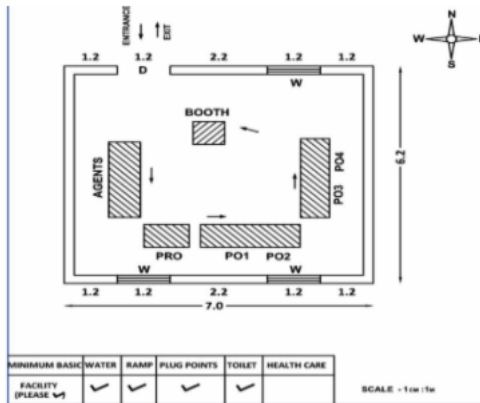

Google Map View

Polling Station Building Front View

Polling Station Front View

Cad View

Key MAP View

சட்டமன்றத் தொகுதியின் எண் மற்றும் பெயர் : 34-செய்யூர்
பிரிவு எண் மற்றும் பெயர் 1-வன்னியநல்லூர் (ஊ), வார்டு 3 ஆதிதிராவிடர் குடியிருப்பு