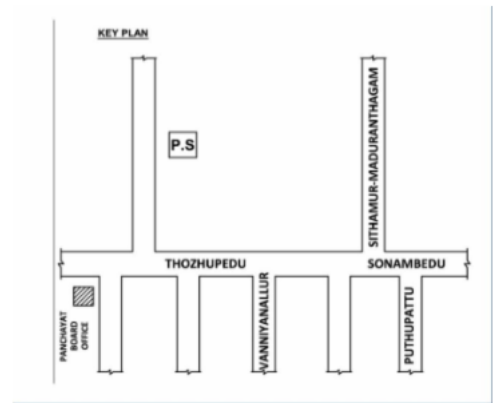

Google Map View

Polling Station Building Front View

Polling Station Front View

Cad View

Key MAP View

சட்டமன்றத் தொகுதியின் எண் மற்றும் பெயர் : 34-செய்யூர்
பிரிவு எண் மற்றும் பெயர் 1-வன்னியநல்லூர் (ஊ), வார்டு 3 ஆதிதிராவிடர் குடியிருப்பு