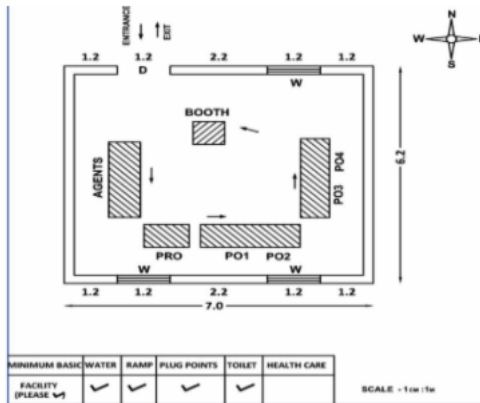

Cad View

Key MAP View