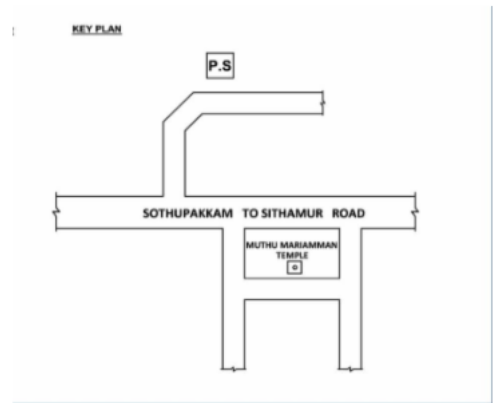

Key MAP View