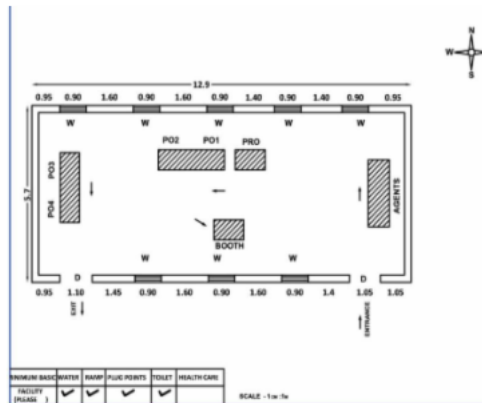

Google Map View

Polling Station Building Front View

Polling Station Front View

Cad View

Key MAP View

சட்டமன்றத் தொகுதியின் எண் மற்றும் பெயர் : 34-செய்யூர்
பிரிவு எண் மற்றும் பெயர் 1-அகரம் (ஊ) மற்றும் அகரம்(வ.கி), வார்டு1 பிள்ளையார்கோவில்தெரு