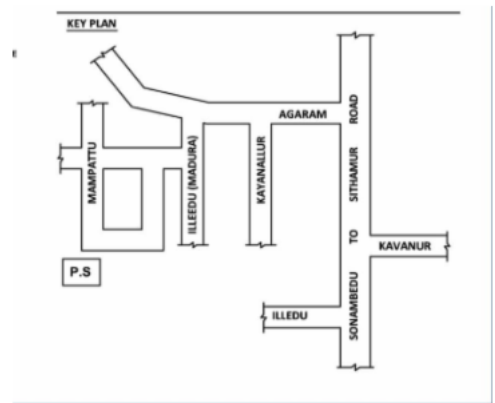

Google Map View

Polling Station Building Front View

Polling Station Front View

Cad View

Key MAP View

சட்டமன்றத் தொகுதியின் எண் மற்றும் பெயர் : 34-செய்யூர்
பிரிவு எண் மற்றும் பெயர் 1-அகரம் (ஊ) மற்றும் அகரம்(வ.கி), வார்டு1 பிள்ளையார்கோவில்தெரு