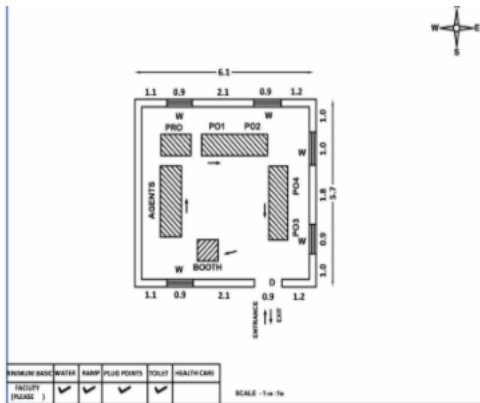

Google Map View

Polling Station Building Front View

Polling Station Front View

Cad View

Key MAP View

சட்டமன்றத் தொகுதியின் எண் மற்றும் பெயர் : 34-செய்யூர்
பிரிவு எண் மற்றும் பெயர் 1-புத்திரன் கோட்டை (ஊ), வார்டு 1 அம்பேத்கார் தெரு