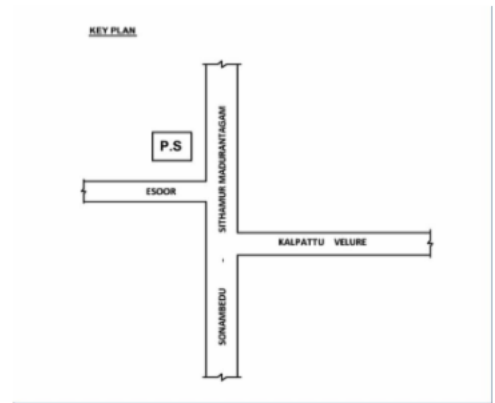

Google Map View

Polling Station Building Front View

Polling Station Front View

Cad View

Key MAP View

சட்டமன்றத் தொகுதியின் எண் மற்றும் பெயர் : 34-செய்யூர்
பிரிவு எண் மற்றும் பெயர் 1-புத்திரன் கோட்டை (ஊ), வார்டு 1 அம்பேத்கார் தெரு