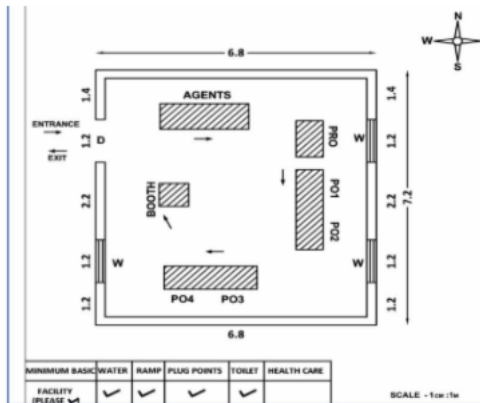

Google Map View

Polling Station Building Front View

Polling Station Front View

Cad View

Key MAP View

1 பெயர் : வட்சுமியம்மாள் கணவர் பெயர் : மன்னாதன் வீட்டு எண் : 1 வயது : 85 பாலினம் : பெண் Photo is available	IKA0957118	2 பெயர் : சீனுவாசன் தந்தை பெயர் : ரங்கசாமி வீட்டு எண் : 1 வயது : 65 பாலினம் : ஆண் Photo is available	IKA0233676	3 பெயர் : மல்லிகா தந்தை பெயர் : சீனுவாசன் வீட்டு எண் : 1 வயது : 62 பாலினம் : பெண் Photo is available	IKA0233684
4 பெயர் : விஜயகுமார் தந்தை பெயர் : சீனுவாசன் வீட்டு எண் : 1 வயது : 44 பாலினம் : ஆண் Photo is available	IKA0233692	5 பெயர் : சித்ரா கணவர் பெயர் : சமுத்திரம் வீட்டு எண் : 1 வயது : 44 பாலினம் : பெண் Photo is available	IKA0233577	6 பெயர் : மகேஸ்வரி கணவர் பெயர் : உதயசங்கர் வீட்டு எண் : 1 வயது : 41 பாலினம் : பெண் Photo is available	IKA0864900
7 பெயர் : சுரேஷ் தந்தை பெயர் : கிருஷ்ணன் வீட்டு எண் : 1 வயது : 40 பாலினம் : ஆண் Photo is available	FYK2810208	8 பெயர் : சியாமளா கணவர் பெயர் : சிவராமன் வீட்டு எண் : 1 வயது : 40 பாலினம் : பெண் Photo is available	IKA0348029	9 பெயர் : அன்பழகன் தந்தை பெயர் : ஏழுமலை வீட்டு எண் : 1 வயது : 38 பாலினம் : ஆண் Photo is available	IKA0111476
10 பெயர் : வரதன் தந்தை பெயர் : சீனுவாசன் வீட்டு எண் : 1 வயது : 36 பாலினம் : ஆண் Photo is available	IKA0233700	11 பெயர் : கலா கணவர் பெயர் : கார்த்திக் வீட்டு எண் : 1 வயது : 36 பாலினம் : பெண் Photo is available	IKA0730960	12 பெயர் : கிருஷ்ணமூர்த்தி தந்தை பெயர் : ஜெயராமன் வீட்டு எண் : 1 வயது : 35 பாலினம் : ஆண் Photo is available	IKA0233627
13 பெயர் : திவ்யா கணவர் பெயர் : ராமமூர்த்தி வீட்டு எண் : 1 வயது : 35 பாலினம் : பெண் Photo is available	IKA0572982	14 பெயர் : விஜயலட்சுமி கணவர் பெயர் : ரஞ்சித் வீட்டு எண் : 1 வயது : 34 பாலினம் : பெண் Photo is available	IKA0840868	15 பெயர் : பரமேஸ்வரி கணவர் பெயர் : அன்பழகன் வீட்டு எண் : 1 வயது : 34 பாலினம் : பெண் Photo is available	IKA0956961
16 பெயர் : மாரிமுத்து தந்தை பெயர் : ஆறுமுகம் வீட்டு எண் : 1 வயது : 33 பாலினம் : ஆண் Photo is available	IKA0957019	17 பெயர் : நந்தினி கணவர் பெயர் : சூரியபிரகாசன் வீட்டு எண் : 1 வயது : 30 பாலினம் : பெண் Photo is available	IKA0572958	18 பெயர் : முருகன் தந்தை பெயர் : சமுத்திரம் வீட்டு எண் : 1 வயது : 30 பாலினம் : ஆண் Photo is available	IKA0957084
19 பெயர் : மணிமேகலை ரத்தினப்பிள்ளை கணவர் பெயர் : முருகன் வீட்டு எண் : 1 வயது : 30 பாலினம் : பெண் Photo is available	IKA2247914	20 பெயர் : ஜெயதேவி தந்தை பெயர் : கணேஷ் வீட்டு எண் : 1 வயது : 29 பாலினம் : பெண் Photo is available	IKA1033000	21 பெயர் : ஜனார்த்தனன் தந்தை பெயர் : குணசேகரன் வீட்டு எண் : 1 வயது : 28 பாலினம் : ஆண் Photo is available	IKA0957027
22 பெயர் : பிரியா கணவர் பெயர் : வரதன் வீட்டு எண் : 1 வயது : 27 பாலினம் : பெண் Photo is available	IKA1033067	23 பெயர் : புவனேஸ்வரி தந்தை பெயர் : கோவிந்தராஜன் வீட்டு எண் : 01 வயது : 26 பாலினம் : பெண் Photo is available	IKA1924836	24 பெயர் : பிரவின்குமார் தந்தை பெயர் : அருள் வீட்டு எண் : 1 வயது : 22 பாலினம் : ஆண் Photo is available	IKA2082964
25 பெயர் : பழனி தந்தை பெயர் : மனுசாமி வீட்டு எண் : 2 வயது : 70 பாலினம் : ஆண் Photo is available	IKA0347880	26 பெயர் : கலைமணி தந்தை பெயர் : முருகேசன் வீட்டு எண் : 2 வயது : 41 பாலினம் : ஆண் Photo is available	IKA2084069	27 பெயர் : குமுதா கணவர் பெயர் : குப்பன் வீட்டு எண் : 02 வயது : 37 பாலினம் : பெண் Photo is available	IKA1985845
28 பெயர் : சுப்பிரமணி தந்தை பெயர் : கொஞ்சப்பன் வீட்டு எண் : 3 வயது : 87 பாலினம் : ஆண் Photo is available	IKA1693811	29 பெயர் : ராஜேஸ்வரி கணவர் பெயர் : சுப்பிரமணி வீட்டு எண் : 3 வயது : 80 பாலினம் : பெண் Photo is available	IKA1693829	30 பெயர் : சகுந்தலா கணவர் பெயர் : புண்ணியகோடி வீட்டு எண் : 3 வயது : 72 பாலினம் : பெண் Photo is available	IKA1693837