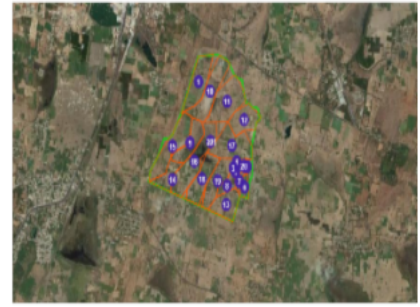

Google Map View