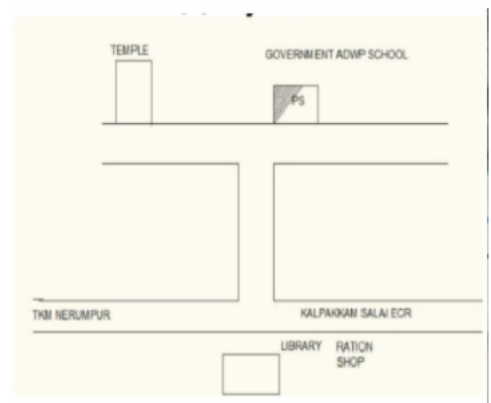

Key MAP View