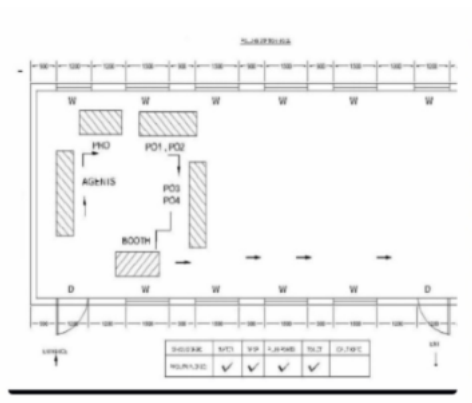

வாக்காளர் பதிவு அலுவலரின்  
கையொப்பம்

**Nazri Naksha**

**Google Map View**

**Polling Station Building Front View**

**Polling Station Front View**

**Cad View**

**Key MAP View**

1 பெயர் : கிருஷ்ணவேணி கணவர் பெயர்: வேம்புலி வீட்டு எண் : 1 வயது : 74 பாலினம் : பெண் Photo is available	IKA0990440	2 பெயர் : ஆனந்த் தந்தை பெயர்: வேம்புலி வீட்டு எண் : 1 வயது : 50 பாலினம் : ஆண் Photo is available	IKA0990408	3 பெயர் : ஹரி தந்தை பெயர்: வேம்புலி வீட்டு எண் : 1 வயது : 42 பாலினம் : ஆண் Photo is available	IKA0552257
4 பெயர் : காஞ்சனா கணவர் பெயர்: புருஷ்லி வீட்டு எண் : 1 வயது : 41 பாலினம் : பெண் Photo is available	IKA0421172	5 பெயர் : சார்லஸ் தந்தை பெயர்: நாசுராண் வீட்டு எண் : 1 வயது : 34 பாலினம் : ஆண் Photo is available	IKA0355552	6 பெயர் : சிந்து கணவர் பெயர்: பூபாலன் வீட்டு எண் : 1 வயது : 30 பாலினம் : பெண் Photo is available	IKA0652461
7 பெயர் : டைசன் தந்தை பெயர்: மனோகரன் வீட்டு எண் : 1 வயது : 28 பாலினம் : ஆண் Photo is available	IKA0990374	8 பெயர் : சியாமளா வே கணவர் பெயர்: வேல்ராஜ் ஜே வீட்டு எண் : 3/3 வயது : 31 பாலினம் : பெண் Photo is available	IKA2001014	9 பெயர் : தனபாக்யம் கணவர் பெயர்: குணசேகரன் வீட்டு எண் : 3/10 வயது : 53 பாலினம் : பெண் Photo is available	IKA0373910
10 பெயர் : சதிஷ் குமார் தந்தை பெயர்: குணசேகரன் வீட்டு எண் : 3/10 வயது : 39 பாலினம் : ஆண் Photo is available	IKA0265330	11 பெயர் : தீனதயாளன் தந்தை பெயர்: ஆறுமுகம் வீட்டு எண் : 3/18 வயது : 26 பாலினம் : ஆண் Photo is available	IKA1089325	12 பெயர் : பிரித்தியா கணவர் பெயர்: மனோகரன் வீட்டு எண் : 3-25 வயது : 30 பாலினம் : பெண் Photo is available	IKA1039478
13 பெயர் : ஷியாமளா தந்தை பெயர்: கணேசன் வீட்டு எண் : 3/37 வயது : 25 பாலினம் : பெண் Photo is available	IKA1089382	14 பெயர் : திலகா கணவர் பெயர்: சங்கர் வீட்டு எண் : 3/40 வயது : 40 பாலினம் : பெண் Photo is available	IKA1089267	15 பெயர் : பிரான்சிஸ் ராஜ் தந்தை பெயர்: ராஜ்குமார் வீட்டு எண் : 3/41 வயது : 26 பாலினம் : ஆண் Photo is available	IKA1059112
16 பெயர் : ரேணுகா கணவர் பெயர்: சுப்பிரமணி வீட்டு எண் : 3/53 வயது : 31 பாலினம் : பெண் Photo is available	IKA1089440	17 பெயர் : அஸ்வினி கணவர் பெயர்: மதுரை பாண்டி வீட்டு எண் : 3/54 வயது : 23 பாலினம் : பெண் Photo is available	IKA2199990	18 பெயர் : டயானா தந்தை பெயர்: ரவி வீட்டு எண் : 3/56 வயது : 24 பாலினம் : பெண் Photo is available	IKA1973510
19 பெயர் : செல்லப்பன் தந்தை பெயர்: அங்கமுத்து வீட்டு எண் : 3/57 வயது : 69 பாலினம் : ஆண் Photo is available	IKA0479725	20 பெயர் : பத்மாவதி கணவர் பெயர்: செல்லப்பன் வீட்டு எண் : 3/57 வயது : 53 பாலினம் : பெண் Photo is available	IKA0479642	21 பெயர் : தீபிகா தந்தை பெயர்: பசுபதி வீட்டு எண் : 3/58 வயது : 25 பாலினம் : பெண் Photo is available	IKA1089374
S 22 பெயர் : லாவண்யா தந்தை பெயர்: பாலகிருஷ்ணன் வீட்டு எண் : 3/59 வயது : 25 பாலினம் : பெண் Photo is available	IKA1161595	23 பெயர் : திவ்யா கு கணவர் பெயர்: குருநாதன் ஏ வீட்டு எண் : 3/120 வயது : 34 பாலினம் : பெண் Photo is available	IKA1089242	24 பெயர் : செண்பகராஜ் தந்தை பெயர்: துரைராஜ் வீட்டு எண் : 7-5 வயது : 43 பாலினம் : ஆண் Photo is available	IKA0463349
25 பெயர் : பூலோகம் கணவர் பெயர்: மகாலிங்கம் வீட்டு எண் : 8 வயது : 73 பாலினம் : பெண் Photo is available	IKA1258409	26 பெயர் : வினோத் தந்தை பெயர்: செல்வராஜ் வீட்டு எண் : 8 வயது : 37 பாலினம் : ஆண் Photo is available	IKA0388405	27 பெயர் : ஏழுமலை தாயின் பெயர்: பேபி வீட்டு எண் : 8 வயது : 35 பாலினம் : ஆண் Photo is available	IKA0126870
28 பெயர் : ஜெயலட்சுமி கணவர் பெயர்: ரஜினி வீட்டு எண் : 8 வயது : 34 பாலினம் : பெண் Photo is available	IKA0929752	29 பெயர் : வனிதா கணவர் பெயர்: தமிழரசு வீட்டு எண் : 8 வயது : 34 பாலினம் : பெண் Photo is available	IKA0652479	30 பெயர் : இரவிக்குமார் தந்தை பெயர்: நடராஜன் வீட்டு எண் : 8 வயது : 33 பாலினம் : ஆண் Photo is available	IKA0552224