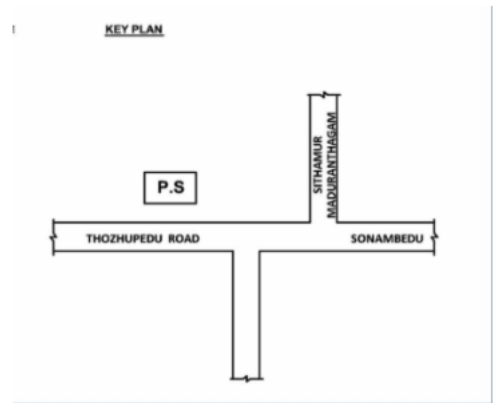

Cad View

Key MAP View