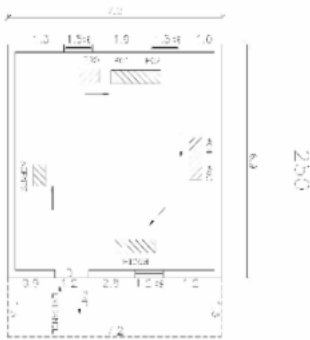

Google Map View

Polling Station Building Front View

Polling Station Front View

Cad View

Key MAP View

சட்டமன்றத் தொகுதியின் எண் மற்றும் பெயர் : 34-செய்யூர் பிரிவு எண் மற்றும் பெயர் 1-சூணாம்பேடு (ஊ), வார்டு 5 1வது குளக்கரைத் தெரு எம்.கே.எம்