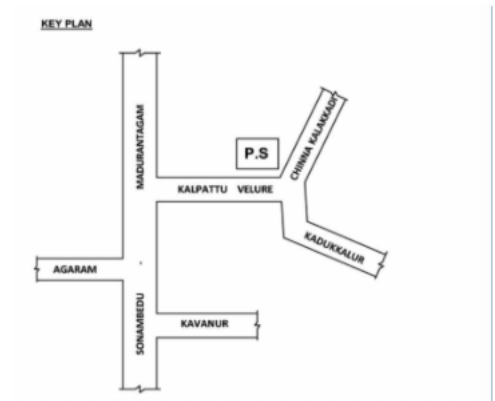

Google Map View

Polling Station Building Front View

Polling Station Front View

Cad View

Key MAP View

சட்டமன்றத் தொகுதியின் எண் மற்றும் பெயர் : 34-செய்யூர் பிரிவு எண் மற்றும் பெயர் 1-சூணாம்பேடு (ஊ), வார்டு 5 1வது குளக்கரைத் தெரு எம்.கே.எம்