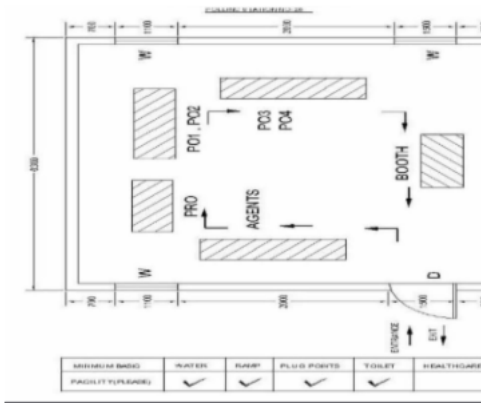

Google Map View

Polling Station Building Front View

Polling Station Front View

Cad View

Key MAP View

1 பெயர் : இளங்கோவன் தந்தை பெயர்: ஆறுமுகம் வீட்டு எண் : 1 வயது : 56 பாலினம் : ஆண் Photo is available	IKA0169326	2 பெயர் : சேசர் தந்தை பெயர்: வேலாயுதம் வீட்டு எண் : 1 வயது : 53 பாலினம் : ஆண் Photo is available	IKA0552695	3 பெயர் : துளசி கணவர் பெயர்: இராதாகிருஷ்ணன் வீட்டு எண் : 1 வயது : 47 பாலினம் : பெண் Photo is available	IKA0552513
4 பெயர் : அர்ஜுனன் தந்தை பெயர்: கன்னியப்பன் வீட்டு எண் : 1 வயது : 46 பாலினம் : ஆண் Photo is available	IKA0929893	5 பெயர் : பொன்னம்மாள் கணவர் பெயர்: அர்ஜுனன் வீட்டு எண் : 1 வயது : 43 பாலினம் : பெண் Photo is available	IKA0929901	6 பெயர் : ஜெயந்தி கணவர் பெயர்: பாண்டிரங்கன் வீட்டு எண் : 1 வயது : 42 பாலினம் : பெண் Photo is available	IKA0169375
7 பெயர் : ர ராஜேஸ்வரி கணவர் பெயர்: ரவி வீட்டு எண் : 1 வயது : 41 பாலினம் : பெண் Photo is available	IKA0169342	8 பெயர் : உமா கணவர் பெயர்: வேதகிரி வீட்டு எண் : 1 வயது : 40 பாலினம் : பெண் Photo is available	IKA0169292	9 பெயர் : வடுவாம்பால் கணவர் பெயர்: சதாசிவம் வீட்டு எண் : 1 வயது : 37 பாலினம் : பெண் Photo is available	IKA0169334
10 பெயர் : யுவராஜ் தந்தை பெயர்: குமரவேல் வீட்டு எண் : 1 வயது : 36 பாலினம் : ஆண் Photo is available	IKA0169383	11 பெயர் : டில்லிபாபு தந்தை பெயர்: பொன்னம்பலம் வீட்டு எண் : 1 வயது : 36 பாலினம் : ஆண் Photo is available	IKA0169391	12 பெயர் : உமாமகேஷ்வரி கணவர் பெயர்: சகுமார் வீட்டு எண் : 1 வயது : 36 பாலினம் : பெண் Photo is available	IKA0169276
13 பெயர் : டில்லிரத்தினம் தந்தை பெயர்: பழனி வீட்டு எண் : 1 வயது : 36 பாலினம் : ஆண் Photo is available	IKA0169284	14 பெயர் : வேலு தந்தை பெயர்: தாமோதரன் வீட்டு எண் : 1 வயது : 35 பாலினம் : ஆண் Photo is available	IKA0169300	15 பெயர் : ஜெயந்தி கணவர் பெயர்: பிரபு வீட்டு எண் : 1 வயது : 35 பாலினம் : பெண் Photo is available	IKA0169318
16 பெயர் : லதா கணவர் பெயர்: தேவேந்திரன் வீட்டு எண் : 1 வயது : 35 பாலினம் : பெண் Photo is available	IKA0169268	17 பெயர் : மோகன் தந்தை பெயர்: கோவிந்தசாமி வீட்டு எண் : 1 வயது : 35 பாலினம் : ஆண் Photo is available	IKA0169359	18 பெயர் : பிரியா கணவர் பெயர்: பாலசுந்தரம் வீட்டு எண் : 1 வயது : 32 பாலினம் : பெண் Photo is available	IKA1039494
19 பெயர் : நாராயணமூர்த்தி தந்தை பெயர்: பெருமாள் வீட்டு எண் : 1 வயது : 32 பாலினம் : ஆண் Photo is available	IKA0552554	20 பெயர் : ஜெயக்குமார் தந்தை பெயர்: அண்ணப்பன் வீட்டு எண் : 1 வயது : 32 பாலினம் : ஆண் Photo is available	IKA0552679	21 பெயர் : பிராகாஷ் தந்தை பெயர்: ஜெகநாதன் வீட்டு எண் : 1 வயது : 32 பாலினம் : ஆண் Photo is available	IKA0990614
22 பெயர் : கிருஷ்ணராஜ் தந்தை பெயர்: இரங்கநாதன் வீட்டு எண் : 1 வயது : 31 பாலினம் : ஆண் Photo is available	IKA0552711	23 பெயர் : புவனேஸ்வரி ஜ் தந்தை பெயர்: ஜனார்த்தனம் ஆ வீட்டு எண் : 1 வயது : 27 பாலினம் : பெண் Photo is available	IKA1039510	24 பெயர் : பிரகாஷ் தந்தை பெயர்: ரங்கநாதன் வீட்டு எண் : 1-4 வயது : 34 பாலினம் : ஆண் Photo is available	IKA0169367
25 பெயர் : வீரவேல் தந்தை பெயர்: ரங்கநாதன் வீட்டு எண் : 1/4 வயது : 23 பாலினம் : ஆண் Photo is available	IKA1976182	26 பெயர் : வெற்றிவேல் ஆர தந்தை பெயர்: ரங்கநாதன் வீட்டு எண் : 1/5 வயது : 25 பாலினம் : ஆண் Photo is available	IKA1909662	27 பெயர் : பூபதி தந்தை பெயர்: ராதாகிருஷ்ணன் வீட்டு எண் : 1/19 வயது : 19 பாலினம் : ஆண் Photo is available	IKA2207090
28 பெயர் : தேவி கணவர் பெயர்: வேதாசலம் வீட்டு எண் : 1-26 வயது : 38 பாலினம் : பெண் Photo is available	IKA0464610	29 பெயர் : சந்திரசேகரன் தந்தை பெயர்: ஏழுமலை வீட்டு எண் : 1/28 வயது : 23 பாலினம் : ஆண் Photo is available	IKA2052959	30 பெயர் : உலகநாதன் தந்தை பெயர்: வேம்புலி வீட்டு எண் : 1/38 வயது : 23 பாலினம் : ஆண் Photo is available	IKA1976000