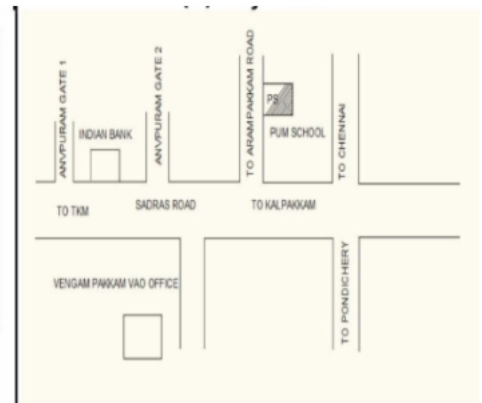

Cad View

Key MAP View