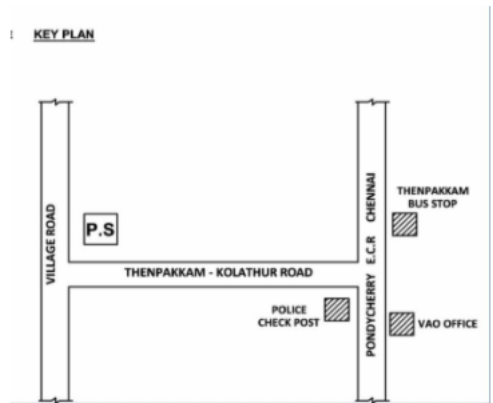

Google Map View

Polling Station Building Front View

Polling Station Front View

Cad View

Key MAP View

சட்டமன்றத் தொகுதியின் எண் மற்றும் பெயர் : 34-செய்யூர்
பிரிவு எண் மற்றும் பெயர் 1-கொளத்தூர் (ஊ), வார்டு 3 தேன்பாக்கம் கிராமம் பிள்ளையார் கோயில் தெர