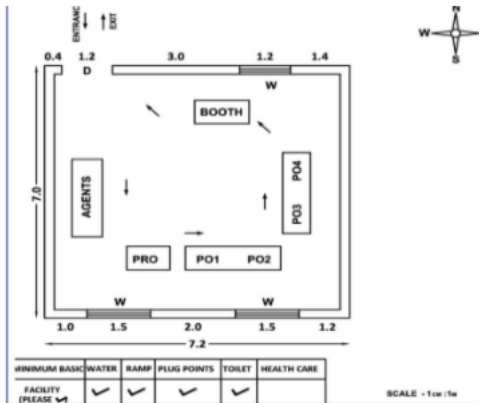

Google Map View

Polling Station Building Front View

Polling Station Front View

Cad View

Key MAP View

சட்டமன்றத் தொகுதியின் எண் மற்றும் பெயர் : 34-செய்யூர்
பிரிவு எண் மற்றும் பெயர் 1-கொளத்தூர் (ஊ), வார்டு 3 தேன்பாக்கம் கிராமம் பிள்ளையார் கோயில் தெர