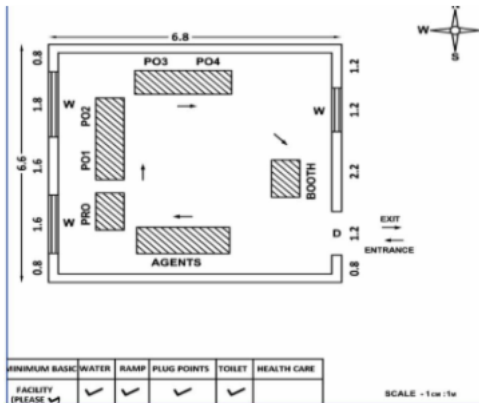

வாக்காளர் பதிவு அலுவலரின்
கையொப்பம்

Nazri Naksha

Google Map View

Polling Station Building Front View

Polling Station Front View

Cad View

Key MAP View

1 பெயர் : பெருமாள் தந்தை பெயர்: முருகேசன் வீட்டு எண் : 1 வயது : 56 பாலினம் : ஆண்	IKA1137256 Photo is available	2 பெயர் : சேஷம்மாள் கணவர் பெயர்: பெருமாள் வீட்டு எண் : 1 வயது : 53 பாலினம் : பெண்	IKA1137264 Photo is available	# 3 பெயர் : முருகதாசன் மு தந்தை பெயர்: முனுசாமி வீட்டு எண் : எண் 36 வயது : 50 பாலினம் : ஆண்	IKA1196542 Photo is available
4 பெயர் : புவனேஸ்வரி கணவர் பெயர்: முருகதாசன் வீட்டு எண் : 1 வயது : 50 பாலினம் : பெண்	IKA0119511 Photo is available	5 பெயர் : தனசேகர் தந்தை பெயர்: ஆறுமுகம் வீட்டு எண் : 1 வயது : 36 பாலினம் : ஆண்	IKA1036714 Photo is available	6 பெயர் : சாந்தி கணவர் பெயர்: காளிதாஸ் வீட்டு எண் : 1 வயது : 30 பாலினம் : பெண்	IKA1036748 Photo is available
7 பெயர் : சாய்ராமன் தந்தை பெயர்: முருகதாசன் வீட்டு எண் : 1 வயது : 29 பாலினம் : ஆண்	IKA0922898 Photo is available	8 பெயர் : பூஜா தந்தை பெயர்: பெருமாள் வீட்டு எண் : 1 வயது : 28 பாலினம் : பெண்	IKA1137272 Photo is available	9 பெயர் : சாய் விக்னேஷ் தந்தை பெயர்: முருகதாசன் வீட்டு எண் : 1 வயது : 27 பாலினம் : ஆண்	IKA1037191 Photo is available
10 பெயர் : பிரகாஷ் மா தந்தை பெயர்: மாரிமுத்து வீட்டு எண் : 01 வயது : 25 பாலினம் : ஆண்	IKA1887892 Photo is available	11 பெயர் : புவனேஷ் தந்தை பெயர்: வெங்கடேசன் வீட்டு எண் : 3 வயது : 19 பாலினம் : ஆண்	IKA2259802 Photo is available	12 பெயர் : ஷ்யாம் தந்தை பெயர்: ஐய்யப்பன் வீட்டு எண் : 3 வயது : 19 பாலினம் : ஆண்	IKA2259844 Photo is available
13 பெயர் : சோமசுந்தரம் தந்தை பெயர்: அம்பலவாணன் வீட்டு எண் : 4 வயது : 96 பாலினம் : ஆண்	IKA1807478 Photo is available	14 பெயர் : சந்திரசேகரன் தந்தை பெயர்: சோமசுந்தரம் வீட்டு எண் : 4 வயது : 47 பாலினம் : ஆண்	IKA1807494 Photo is available	15 பெயர் : ரம்யா தந்தை பெயர்: மாரிமுத்து வீட்டு எண் : 4 வயது : 27 பாலினம் : பெண்	IKA1902840 Photo is available
16 பெயர் : ஷர்மி தந்தை பெயர்: மன்னார் சாமி வீட்டு எண் : 4 வயது : 19 பாலினம் : பெண்	IKA2213569 Photo is available	17 பெயர் : புவனேஸ்வரி தாயின் பெயர்: சுஜாதா வீட்டு எண் : 4 வயது : 19 பாலினம் : பெண்	IKA2213445 Photo is available	18 பெயர் : பாலகிருஷ்ணன் தந்தை பெயர்: நமசிவாயம் வீட்டு எண் : 5 வயது : 58 பாலினம் : ஆண்	IKA1807502 Photo is available
19 பெயர் : மோகன் தந்தை பெயர்: நமசிவாயம் வீட்டு எண் : 5 வயது : 55 பாலினம் : ஆண்	IKA1807510 Photo is available	20 பெயர் : வேதவல்லி தந்தை பெயர்: பாலகிருஷ்ணன் வீட்டு எண் : 5 வயது : 50 பாலினம் : பெண்	IKA1807528 Photo is available	21 பெயர் : கமலக்கண்ணன் தந்தை பெயர்: நல்லத்தம்பி வீட்டு எண் : 7B வயது : 67 பாலினம் : ஆண்	IKA1807536 Photo is available
22 பெயர் : ஈஸ்வரி கணவர் பெயர்: கமலக்கண்ணன் வீட்டு எண் : 7B வயது : 60 பாலினம் : பெண்	IKA1807551 Photo is available	23 பெயர் : தீபாகரன் தந்தை பெயர்: கமலக்கண்ணன் வீட்டு எண் : 7B வயது : 49 பாலினம் : ஆண்	FYK2760288 Photo is available	24 பெயர் : கிருபாகரன் தந்தை பெயர்: கமலக்கண்ணன் வீட்டு எண் : 7B வயது : 43 பாலினம் : ஆண்	FYK1609577 Photo is available
25 பெயர் : சின்னம்மாள் கணவர் பெயர்: முத்துசாமி வீட்டு எண் : 8 வயது : 80 பாலினம் : பெண்	IKA1807569 Photo is available	26 பெயர் : ராஜலட்சுமி கணவர் பெயர்: சண்முகம் வீட்டு எண் : 8 வயது : 46 பாலினம் : பெண்	FYK2338374 Photo is available	27 பெயர் : வேலு தந்தை பெயர்: சிங்காரம் வீட்டு எண் : 9 வயது : 58 பாலினம் : ஆண்	IKA1807585 Photo is available
28 பெயர் : சுமித்ரா கணவர் பெயர்: வேலு வீட்டு எண் : 9 வயது : 45 பாலினம் : பெண்	FYK2760296 Photo is available	29 பெயர் : துரை தந்தை பெயர்: கண்ணப்பன் வீட்டு எண் : 10 வயது : 64 பாலினம் : ஆண்	IKA1807593 Photo is available	30 பெயர் : ஏழுமலை தந்தை பெயர்: ஆவணி வீட்டு எண் : 12 வயது : 75 பாலினம் : ஆண்	IKA1807601 Photo is available