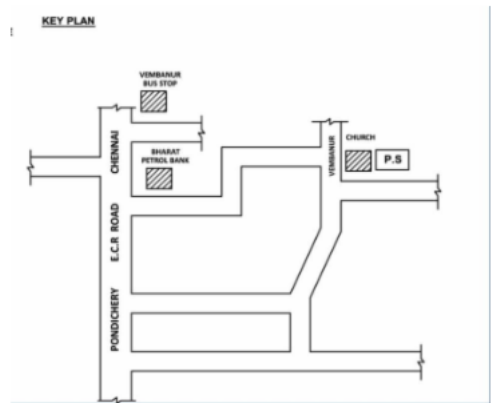

Key MAP View