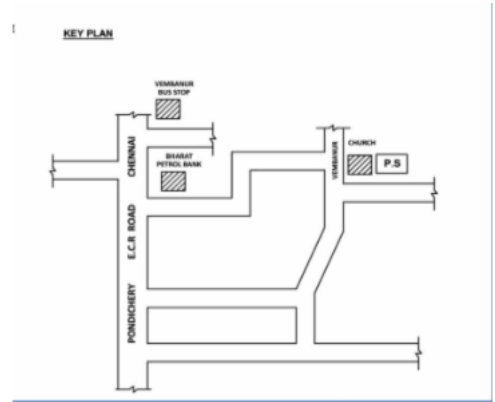

Cad View

Key MAP View