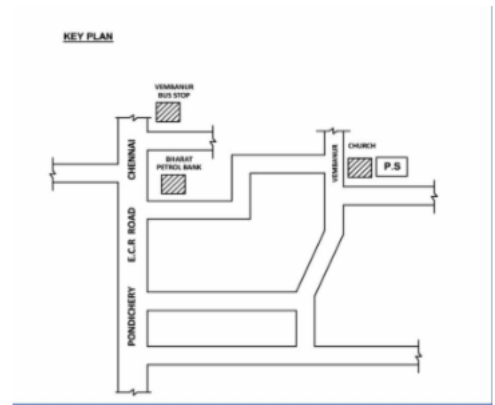

Cad View

Key MAP View