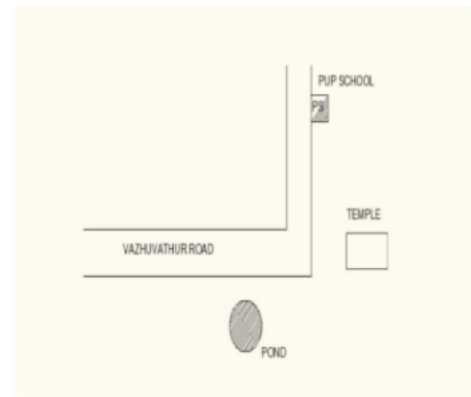

Google Map View

Polling Station Building Front View

Polling Station Front View

Cad View

Key MAP View

1 பெயர் : வெங்கடேசன் தந்தை பெயர்: நடேசன் வீட்டு எண் : 1 வயது : 60 பாலினம் : ஆண் Photo is available JJS3911518	2 பெயர் : சமதி கணவர் பெயர்: வெங்கடேசன் வீட்டு எண் : 1 வயது : 52 பாலினம் : பெண் Photo is available JJS3911526	3 பெயர் : ஜெயலட்சுமி கணவர் பெயர்: பாலு வீட்டு எண் : 1 வயது : 40 பாலினம் : பெண் Photo is available IKA0249474
4 பெயர் : வினோத்குமார் தந்தை பெயர்: ஏழுமலை வீட்டு எண் : 1 வயது : 30 பாலினம் : ஆண் Photo is available IKA0788489	5 பெயர் : காஞ்சனா தந்தை பெயர்: கோபி வீட்டு எண் : 1 வயது : 29 பாலினம் : பெண் Photo is available IKA0927178	6 பெயர் : தே. அஜீத் தந்தை பெயர்: ஆ. தேவதாஸ் வீட்டு எண் : 1/74 வயது : 24 பாலினம் : ஆண் Photo is available IKA1894484
7 பெயர் : ஆறுமுகம் தந்தை பெயர்: சாமுக்குட்டி வீட்டு எண் : 2 வயது : 89 பாலினம் : ஆண் Photo is available JJS2916336	8 பெயர் : கன்னியம்மாள் கணவர் பெயர்: ஆறுமுகம் வீட்டு எண் : 2 வயது : 86 பாலினம் : பெண் Photo is available IKA1195999	9 பெயர் : ஆனந்தன் தந்தை பெயர்: ஆறுமுகம் வீட்டு எண் : 2 வயது : 44 பாலினம் : ஆண் Photo is available JJS2916377
10 பெயர் : ரஞ்சிதா கணவர் பெயர்: ஆனந்தன் வீட்டு எண் : 2 வயது : 36 பாலினம் : பெண் Photo is available IKA0001057	11 பெயர் : காமாட்சி கணவர் பெயர்: சங்கர் வீட்டு எண் : 2 வயது : 36 பாலினம் : பெண் Photo is available IKA0160887	12 பெயர் : கோபி கிருஷ்ணன் தந்தை பெயர்: கோவிந்தசாமி வீட்டு எண் : 2 வயது : 22 பாலினம் : ஆண் Photo is available IKA2057842
13 பெயர் : சேதுமாதவன் தந்தை பெயர்: கோவிந்தசாமி வீட்டு எண் : 2/1 வயது : 24 பாலினம் : ஆண் Photo is available IKA1904812	14 பெயர் : ஹரிபிரசாத் தந்தை பெயர்: வடிவேல் வீட்டு எண் : 2/19 வயது : 33 பாலினம் : ஆண் Photo is available IKA1996040	15 பெயர் : பவித்ரா கணவர் பெயர்: ராமு வீட்டு எண் : 2/30 வயது : 30 பாலினம் : பெண் Photo is available IKA1141266
16 பெயர் : பரமேஸ்வரி கணவர் பெயர்: கோவிந்தசாமி வீட்டு எண் : 2A வயது : 44 பாலினம் : பெண் Photo is available JJS3852332	17 பெயர் : பாண்டியன் தந்தை பெயர்: ரத்தினசாமி வீட்டு எண் : 3 வயது : 75 பாலினம் : ஆண் Photo is available IKA1196005	18 பெயர் : மாணையம்மாள் கணவர் பெயர்: பாண்டியன் வீட்டு எண் : 3 வயது : 66 பாலினம் : பெண் Photo is available IKA0160929
19 பெயர் : வேல்விழி தந்தை பெயர்: குணசேகரன் வீட்டு எண் : 3/8 வயது : 25 பாலினம் : பெண் Photo is available IKA1141274	20 பெயர் : கிஷோர் தந்தை பெயர்: சங்கர் வீட்டு எண் : 3/23 வயது : 26 பாலினம் : ஆண் Photo is available IKA1898121	21 பெயர் : ப. கவியரசி தந்தை பெயர்: சி. பரசுராமன் வீட்டு எண் : 3/33 வயது : 25 பாலினம் : பெண் Photo is available IKA1894443
22 பெயர் : லலிதா கணவர் பெயர்: கோபால் வீட்டு எண் : 4 வயது : 66 பாலினம் : பெண் Photo is available IKA1196013	23 பெயர் : குப்புசாமி தந்தை பெயர்: கோபால்பிள்ளை வீட்டு எண் : 4 வயது : 30 பாலினம் : ஆண் Photo is available IKA0645705	24 பெயர் : நடராஜன் தந்தை பெயர்: கோபால்பிள்ளை வீட்டு எண் : 4 வயது : 28 பாலினம் : ஆண் Photo is available IKA1084169
25 பெயர் : மாயாசக்தி கணவர் பெயர்: ஆறுமுகம் வீட்டு எண் : 5 வயது : 77 பாலினம் : பெண் Photo is available JJS3899531	26 பெயர் : வேதகிரி தந்தை பெயர்: ஆறுமுகம் வீட்டு எண் : 5 வயது : 52 பாலினம் : ஆண் Photo is available IKA1196021	27 பெயர் : சமதி கணவர் பெயர்: வேதகிரி வீட்டு எண் : 5 வயது : 44 பாலினம் : பெண் Photo is available JJS2916716
28 பெயர் : பிரேமா கணவர் பெயர்: சண்முகம் வீட்டு எண் : 5 வயது : 41 பாலினம் : பெண் Photo is available IKA0160937	29 பெயர் : ஹேமலதா தந்தை பெயர்: வேதகிரி வீட்டு எண் : 5 வயது : 21 பாலினம் : பெண் Photo is available IKA2103497	30 பெயர் : துரைசாமி தாயின் பெயர்: முத்தம்மாள் வீட்டு எண் : 6 வயது : 61 பாலினம் : ஆண் Photo is available IKA1196039