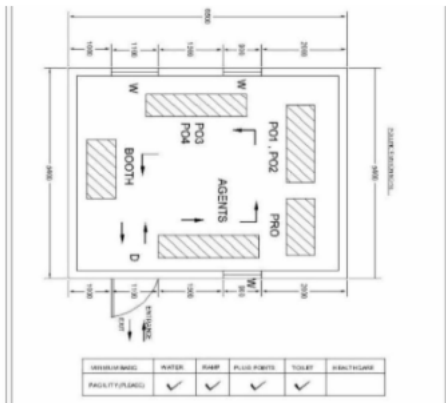

Google Map View

Polling Station Building Front View

Polling Station Front View

Cad View

Key MAP View

1 பெயர் : வெங்கடேசன் தந்தை பெயர்: நடேசன் வீட்டு எண் : 1 வயது : 60 பாலினம் : ஆண் Photo is available JJS3911518	2 பெயர் : சமதி கணவர் பெயர்: வெங்கடேசன் வீட்டு எண் : 1 வயது : 52 பாலினம் : பெண் Photo is available JJS3911526	3 பெயர் : ஜெயலட்சுமி கணவர் பெயர்: பாலு வீட்டு எண் : 1 வயது : 40 பாலினம் : பெண் Photo is available IKA0249474
4 பெயர் : வினோத்குமார் தந்தை பெயர்: ஏழுமலை வீட்டு எண் : 1 வயது : 30 பாலினம் : ஆண் Photo is available IKA0788489	5 பெயர் : காஞ்சனா தந்தை பெயர்: கோபி வீட்டு எண் : 1 வயது : 29 பாலினம் : பெண் Photo is available IKA0927178	6 பெயர் : தே. அஜீத் தந்தை பெயர்: ஆ. தேவதாஸ் வீட்டு எண் : 1/74 வயது : 24 பாலினம் : ஆண் Photo is available IKA1894484
7 பெயர் : ஆறுமுகம் தந்தை பெயர்: சாமுக்குட்டி வீட்டு எண் : 2 வயது : 89 பாலினம் : ஆண் Photo is available JJS2916336	8 பெயர் : கன்னியம்மாள் கணவர் பெயர்: ஆறுமுகம் வீட்டு எண் : 2 வயது : 86 பாலினம் : பெண் Photo is available IKA1195999	9 பெயர் : ஆனந்தன் தந்தை பெயர்: ஆறுமுகம் வீட்டு எண் : 2 வயது : 44 பாலினம் : ஆண் Photo is available JJS2916377
10 பெயர் : ரஞ்சிதா கணவர் பெயர்: ஆனந்தன் வீட்டு எண் : 2 வயது : 36 பாலினம் : பெண் Photo is available IKA0001057	11 பெயர் : காமாட்சி கணவர் பெயர்: சங்கர் வீட்டு எண் : 2 வயது : 36 பாலினம் : பெண் Photo is available IKA0160887	12 பெயர் : கோபி கிருஷ்ணன் தந்தை பெயர்: கோவிந்தசாமி வீட்டு எண் : 2 வயது : 22 பாலினம் : ஆண் Photo is available IKA2057842
13 பெயர் : சேதுமாதவன் தந்தை பெயர்: கோவிந்தசாமி வீட்டு எண் : 2/1 வயது : 24 பாலினம் : ஆண் Photo is available IKA1904812	14 பெயர் : ஹரிபிரசாத் தந்தை பெயர்: வடிவேல் வீட்டு எண் : 2/19 வயது : 33 பாலினம் : ஆண் Photo is available IKA1996040	15 பெயர் : பவித்ரா கணவர் பெயர்: ராமு வீட்டு எண் : 2/30 வயது : 30 பாலினம் : பெண் Photo is available IKA1141266
16 பெயர் : பரமேஸ்வரி கணவர் பெயர்: கோவிந்தசாமி வீட்டு எண் : 2A வயது : 44 பாலினம் : பெண் Photo is available JJS3852332	17 பெயர் : பாண்டியன் தந்தை பெயர்: ரத்தினசாமி வீட்டு எண் : 3 வயது : 75 பாலினம் : ஆண் Photo is available IKA1196005	18 பெயர் : மாணையம்மாள் கணவர் பெயர்: பாண்டியன் வீட்டு எண் : 3 வயது : 66 பாலினம் : பெண் Photo is available IKA0160929
19 பெயர் : வேல்விழி தந்தை பெயர்: குணசேகரன் வீட்டு எண் : 3/8 வயது : 25 பாலினம் : பெண் Photo is available IKA1141274	20 பெயர் : கிஷோர் தந்தை பெயர்: சங்கர் வீட்டு எண் : 3/23 வயது : 26 பாலினம் : ஆண் Photo is available IKA1898121	21 பெயர் : ப. கவியரசி தந்தை பெயர்: சி. பரசுராமன் வீட்டு எண் : 3/33 வயது : 25 பாலினம் : பெண் Photo is available IKA1894443
22 பெயர் : லலிதா கணவர் பெயர்: கோபால் வீட்டு எண் : 4 வயது : 66 பாலினம் : பெண் Photo is available IKA1196013	23 பெயர் : குப்புசாமி தந்தை பெயர்: கோபால்பிள்ளை வீட்டு எண் : 4 வயது : 30 பாலினம் : ஆண் Photo is available IKA0645705	24 பெயர் : நடராஜன் தந்தை பெயர்: கோபால்பிள்ளை வீட்டு எண் : 4 வயது : 28 பாலினம் : ஆண் Photo is available IKA1084169
25 பெயர் : மாயாசக்தி கணவர் பெயர்: ஆறுமுகம் வீட்டு எண் : 5 வயது : 77 பாலினம் : பெண் Photo is available JJS3899531	26 பெயர் : வேதகிரி தந்தை பெயர்: ஆறுமுகம் வீட்டு எண் : 5 வயது : 52 பாலினம் : ஆண் Photo is available IKA1196021	27 பெயர் : சமதி கணவர் பெயர்: வேதகிரி வீட்டு எண் : 5 வயது : 44 பாலினம் : பெண் Photo is available JJS2916716
28 பெயர் : பிரேமா கணவர் பெயர்: சண்முகம் வீட்டு எண் : 5 வயது : 41 பாலினம் : பெண் Photo is available IKA0160937	29 பெயர் : ஹேமலதா தந்தை பெயர்: வேதகிரி வீட்டு எண் : 5 வயது : 21 பாலினம் : பெண் Photo is available IKA2103497	30 பெயர் : துரைசாமி தாயின் பெயர்: முத்தம்மாள் வீட்டு எண் : 6 வயது : 61 பாலினம் : ஆண் Photo is available IKA1196039