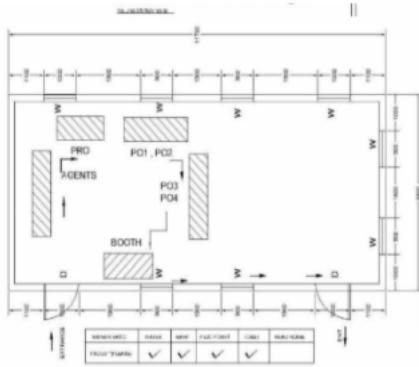

Polling Station Front View

(3) ACTUAL PHOTOGRAPHY POLLING STATION.

(3) ACTUAL PHOTOGRAPHY POLLING STATION.

Cad View

Key MAP View

1 பெயர் : வரதன் தந்தை பெயர்: கோவிந்தசாமி வீட்டு எண் : 1A வயது : 65 பாலினம் : ஆண் Photo is available	JJS3977311	2 பெயர் : கமலா கணவர் பெயர்: வரதன் வீட்டு எண் : 1A வயது : 60 பாலினம் : பெண் Photo is available	JJS3977329	3 பெயர் : பாக்கியம்ஆம்மாள் கணவர் பெயர்: சுப்பிரமணி வீட்டு எண் : 2 வயது : 61 பாலினம் : பெண் Photo is available	IKA0170043
4 பெயர் : தனசேகர் தந்தை பெயர்: குருசாமி வீட்டு எண் : 2 வயது : 55 பாலினம் : ஆண் Photo is available	IKA0990978	5 பெயர் : லலிதா கணவர் பெயர்: தனசேகர் வீட்டு எண் : 2 வயது : 48 பாலினம் : பெண் Photo is available	IKA0990960	6 பெயர் : சரவணன் தந்தை பெயர்: அருணகிரி வீட்டு எண் : 2 வயது : 38 பாலினம் : ஆண் Photo is available	IKA0012104
7 பெயர் : சரண்யா கணவர் பெயர்: அருள்குமார் வீட்டு எண் : 2 வயது : 38 பாலினம் : பெண் Photo is available	IKA0257014	8 பெயர் : சாந்தி கணவர் பெயர்: நாராயணன் வீட்டு எண் : 2-26 வயது : 34 பாலினம் : பெண் Photo is available	IKA0465880	9 பெயர் : பிரவீன்குமார் தந்தை பெயர்: தனசேகரன் வீட்டு எண் : 2/58 வயது : 26 பாலினம் : ஆண் Photo is available	IKA1090117
10 பெயர் : கணேஷ் தந்தை பெயர்: தாந்தோணி வீட்டு எண் : 2-64 வயது : 40 பாலினம் : ஆண் Photo is available	IKA0465989	11 பெயர் : யுவராஜ் தந்தை பெயர்: கன்னியப்பன் வீட்டு எண் : 2/86 வயது : 25 பாலினம் : ஆண் Photo is available	IKA1924398	12 பெயர் : திவாகர் தந்தை பெயர்: திருமலைராஜா வீட்டு எண் : 2-89 வயது : 29 பாலினம் : ஆண் Photo is available	IKA0846220
13 பெயர் : மதன் குமார் தா தந்தை பெயர்: தாண்டவராயன் பா வீட்டு எண் : 2-126 வயது : 29 பாலினம் : ஆண் Photo is available	IKA0794057	14 பெயர் : ஸ்ரீதர் சுந்தரம் தந்தை பெயர்: சுந்தரம் வீட்டு எண் : 2/130 வயது : 28 பாலினம் : ஆண் Photo is available	IKA1081090	15 பெயர் : சீனிவாசன் தந்தை பெயர்: வேணு வீட்டு எண் : 3 வயது : 60 பாலினம் : ஆண் Photo is available	JJS3977337
16 பெயர் : தேவி கணவர் பெயர்: சீனிவாசன் வீட்டு எண் : 3 வயது : 55 பாலினம் : பெண் Photo is available	JJS3977345	17 பெயர் : மகேந்திரன் தந்தை பெயர்: சீனிவாசன் வீட்டு எண் : 3 வயது : 40 பாலினம் : ஆண் Photo is available	JJS3977352	18 பெயர் : செல்வி கணவர் பெயர்: சசிகுமார் வீட்டு எண் : 3/11 வயது : 32 பாலினம் : பெண் Photo is available	IKA2034809
19 பெயர் : உமேஷ் தந்தை பெயர்: ராமதாஸ் வீட்டு எண் : 3/16 வயது : 27 பாலினம் : ஆண் Photo is available	IKA1090091	20 பெயர் : வனிதாபுரி கணவர் பெயர்: சுகன் வீட்டு எண் : 3/16ஏ வயது : 24 பாலினம் : பெண் Photo is available	IKA1990993	21 பெயர் : ராக்கேஷ் குமார் தந்தை பெயர்: கிருஷ்ணன் வீட்டு எண் : 3-17 வயது : 30 பாலினம் : ஆண் Photo is available	IKA0794032
22 பெயர் : சிந்தாமணி கணவர் பெயர்: சேட்டு வீட்டு எண் : 3-19 வயது : 36 பாலினம் : பெண் Photo is available	IKA0793984	23 பெயர் : குமரவேல் தந்தை பெயர்: சுப்ரமணியம் வீட்டு எண் : 3-20 வயது : 41 பாலினம் : ஆண் Photo is available	IKA0794024	24 பெயர் : துர்கா கணவர் பெயர்: குமரவேல் வீட்டு எண் : 3-20 வயது : 36 பாலினம் : பெண் Photo is available	IKA0794008
25 பெயர் : பவித்ரா தந்தை பெயர்: முத்து வீட்டு எண் : 3-28 வயது : 29 பாலினம் : பெண் Photo is available	IKA0794040	26 பெயர் : விஜயா தந்தை பெயர்: ஏழுமலை வீட்டு எண் : 3/32 வயது : 43 பாலினம் : பெண் Photo is available	JJS2685998	27 பெயர் : தீபாலட்சுமி தந்தை பெயர்: ராஜேந்திரன் வீட்டு எண் : 3/36 வயது : 23 பாலினம் : பெண் Photo is available	IKA2034312
28 பெயர் : பூர்ணி தந்தை பெயர்: செல்வம் வீட்டு எண் : 3/36 வயது : 22 பாலினம் : ஆண் Photo is available	IKA2034296	29 பெயர் : சரண்யா கணவர் பெயர்: சதீஷ் வீட்டு எண் : 3-37 வயது : 31 பாலினம் : பெண் Photo is available	IKA0793968	30 பெயர் : வாணிபுரி கணவர் பெயர்: சரவணன் வீட்டு எண் : 3/44 வயது : 35 பாலினம் : பெண் Photo is available	IKA1161538