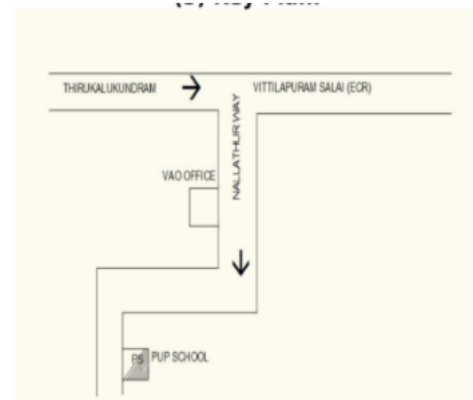

Cad View

Key MAP View