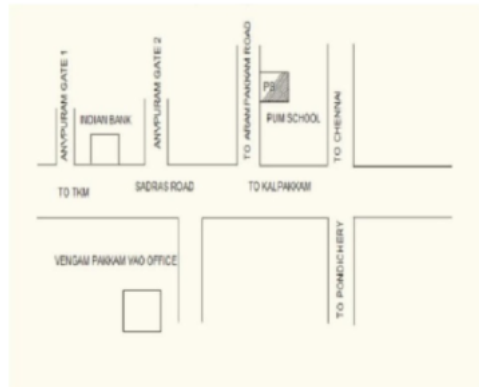

Key MAP View