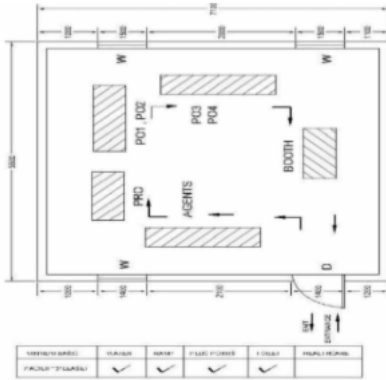

Google Map View

Polling Station Building Front View

Polling Station Front View

Cad View

Key MAP View

சட்டமன்றத் தொகுதியின் எண் மற்றும் பெயர் : 34-செய்யூர்  
பிரிவு எண் மற்றும் பெயர் 1-புதுப்பட்டினம் (ஊ) மற்றும் (வ.கி), வார்டு 3 ஜீவா நகர்