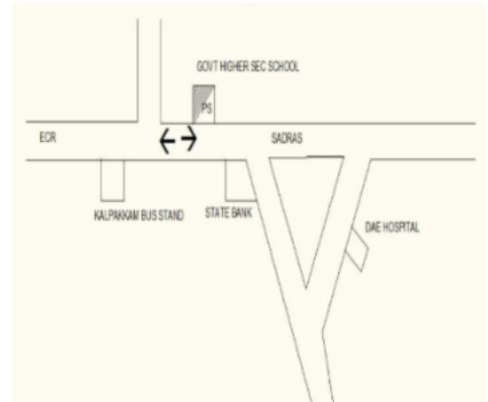

Google Map View

Polling Station Building Front View

Polling Station Front View

Cad View

Key MAP View

சட்டமன்றத் தொகுதியின் எண் மற்றும் பெயர் : 34-செய்யூர்  
பிரிவு எண் மற்றும் பெயர் 1-புதுப்பட்டினம் (ஊ) மற்றும் (வ.கி), வார்டு 3 ஜீவா நகர்