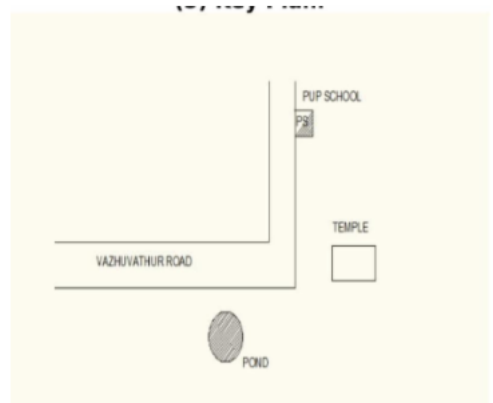

Key MAP View